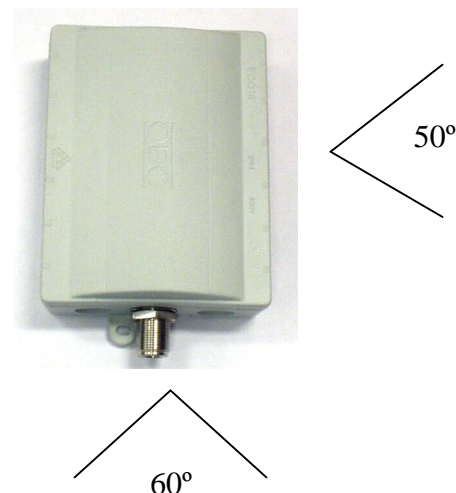

Suunaomadused: