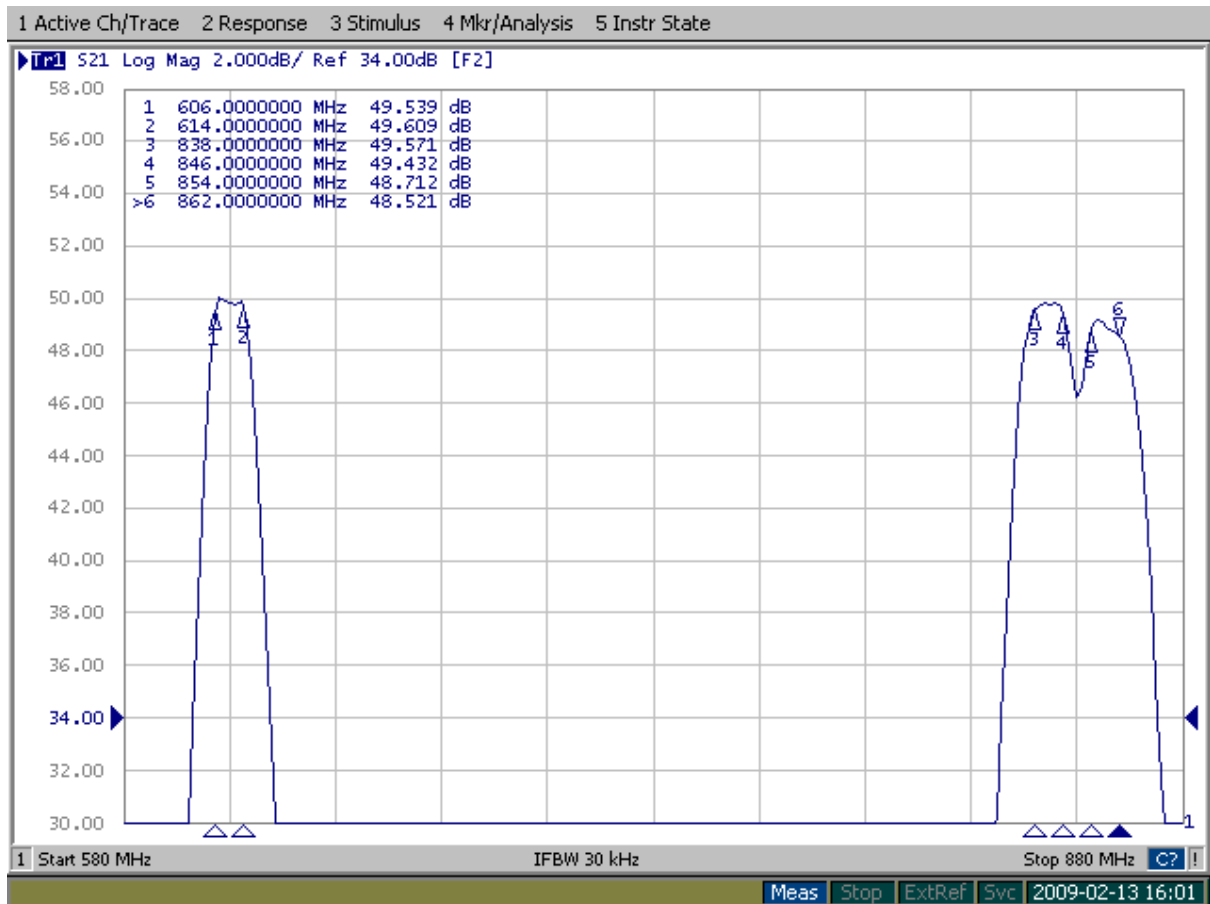

Tehnilised andmed:

Kanalite arv	3
Kanalite numbrid	E38, E67, E69
Võimendustegur (TV)	35-50dB
Ebäühtlus (TV)	±2dB
Võimendustegur (FM)	15-35dB
Selektiivsus @±20MHz	-23dB
Mürategur (UHF)	3.5dB
Max. väljundnivoo	112dB μ V
Toide	16-20V/200mA

Allpool toodud skeemil on näidatud võimendi AV78-6 üldpaigutus vastuvõtuantenni, toiteahela ja tüüneri suhtes. Kaugtoite abil saab võimendit toita väljundpistikute kaudu. Kaugtoite organiseerimiseks on vajalik liita toide ja TV-signaali kokku, näiteks, Ranteloni toitesõotja BT-4 abil.

Võimendi AV78-6 paigutuse skeem.

Võimendi AV78-6 struktuurskeem.

Võimendi AV78-6 tüüpiline ülekandekarakteristik (TV sisend, maks. nivoo).