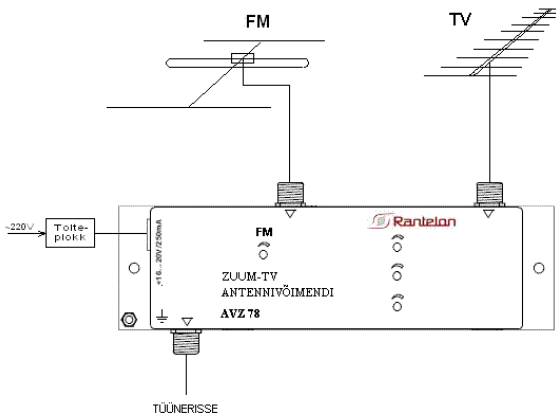

Eelised:

- Võimendus reguleeritav
- Kõrge kanali selektiivsus
- Zuum-TV vastuvõtt
- FM laineala sisend
- Kaugtoite võimalus

Kasutusala:

- CATV/MATV võrgud
- Eramaja antennisüsteemid

Tootekirjeldus:

Reguleeritav antennivõimendi AVZ 78-6 võimaldab kasutajal vastu võtta 3 kanalit E38, E67 ja E69 ning reguleerida iga kanali võimendust eraldi. FM laineala jaoks on eraldi sisend ja võimendus on samuti reguleeritav. Võimendit AVZ 78-6 saab toita nii kohaliku- kui ka kaugtoite abil.

Tehnilised andmed:

Kanalite arv	3
Kanalite numbrid	E38, E67, E69
Võimendustegur (TV)	35-50dB
Ebäühtlus (TV)	±2dB
Võimendustegur (FM)	15-35dB
Selektiivsus @±20MHz	-23dB
Mürategur (UHF)	3.5dB
Max. väljundnivoo	112dB μ V
Toide	16-20V/200mA

Allpool toodud skeemil on näidatud võimendi AV78-6 üldpaigutus vastuvõtuantenni, toiteahela ja tüüneri suhtes. Kaugtoite abil saab võimendit toita väljundpistikute kaudu. Kaugtoite organiseerimiseks on vajalik liita toide ja TV-signaali kokku, näiteks, Ranteloni toitesõotja BT-4 abil.

Võimendi AV78-6 paigutuse skeem.

Võimendi AV78-6 struktuurskeem.

Võimendi AV78-6 tüüpiline ülekandekarakteristik (TV sisend, maks. nivoo).