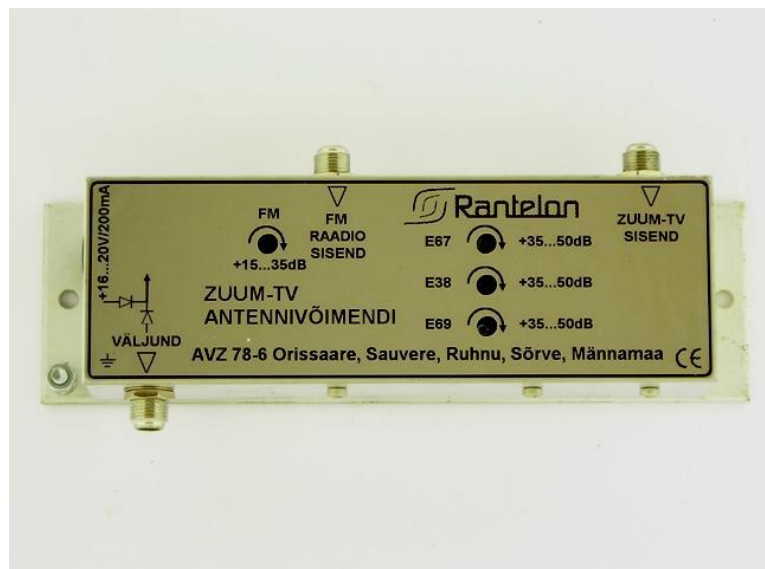

Reguleeritav FM/Zuum-TV võimendi

Selektiivne reguleeritav antennivõimendi on ette nähtud FM raadiosignaalide ja Zuum-TV-signaali võimendamiseks ning häiretest filtreerimiseks eramaja- või ühisantennivõrkudes Orissaare, Sauvere, Ruhnu, Sõrve ja Männamaa piirkondades.

Eelised:

- Võimendus reguleeritav
- Kõrge kanali selektiivsus
- Zuum-TV vastuvõtt
- FM laineala sisend
- Kaugtoite võimalus

Kasutusala:

- CATV/MATV võrgud
- Eramaja antennisüsteemid

Tootekirjeldus:

Reguleeritav antennivõimendi AVZ 78-6 võimaldab kasutajal vastu võtta 3 kanalit E38, E67 ja E69 ning reguleerida iga kanali võimendust eraldi. FM laineala jaoks on eraldi sisend ja võimendus on samuti reguleeritav. Võimendit AVZ 78-6 saab toita nii kohaliku- kui ka kaugtoite abil.

Tehnilised andmed:

Kanalite arv	3
Kanalite numbrid	E38, E67, E69
Võimendustegur (TV)	35-50dB
Ebäühtlus (TV)	±2dB
Võimendustegur (FM)	15-35dB
Selektiivsus @±20MHz	-23dB
Mürategur (UHF)	3.5dB
Max. väljundnivoo	112dB μ V
Toide	16-20V/200mA

Allpool toodud skeemil on näidatud võimendi AV78-6 üldpaigutus vastuvõtuantenni, toiteahela ja tüüneri suhtes. Kaugtoite abil saab võimendit toita väljundpistikute kaudu. Kaugtoite organiseerimiseks on vajalik liita toide ja TV-signaali kokku, näiteks, Ranteloni toitesõotja BT-4 abil.