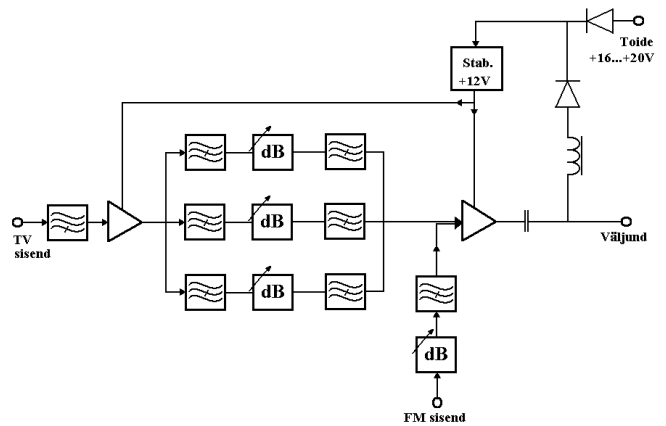

Eelised:

- Võimendus reguleeritav
- Kõrge kanali selektiivsus
- Zuum-TV vastuvõtt
- FM laineala sisend
- Kaugtoite võimalus

Kasutusala:

- CATV/MATV võrgud
- Eramaja antennisüsteemid

Tootekirjeldus:

Reguleeritav antennivõimendi AVZ 78-6 võimaldab kasutajal vastu võtta 3 kanalit E38, E67 ja E69 ning reguleerida iga kanali võimendust eraldi. FM laineala jaoks on eraldi sisend ja võimendus on samuti reguleeritav. Võimendit AVZ 78-6 saab toita nii kohaliku- kui ka kaugtoite abil.

Tehnilised andmed:

Kanalite arv	3
Kanalite numbrid	E38, E67, E69
Võimendustegur (TV)	35-50dB
Ebäühtlus (TV)	±2dB
Võimendustegur (FM)	15-35dB
Selektiivsus @±20MHz	-23dB
Mürategur (UHF)	3.5dB
Max. väljundnivoo	112dB μ V
Toide	16-20V/200mA

Allpool toodud skeemil on näidatud võimendi AV78-6 üldpaigutus vastuvõtuantenni, toiteahela ja tüüneri suhtes. Kaugtoite abil saab võimendit toita väljundpistikute kaudu. Kaugtoite organiseerimiseks on vajalik liita toide ja TV-signaali kokku, näiteks, Ranteloni toitesõotja BT-4 abil.

Võimendi AV78-6 paigutuse skeem.

Võimendi AV78-6 struktuurskeem.

Võimendi AV78-6 tüüpiline ülekandekarakteristik (TV sisend, maks. nivoo).