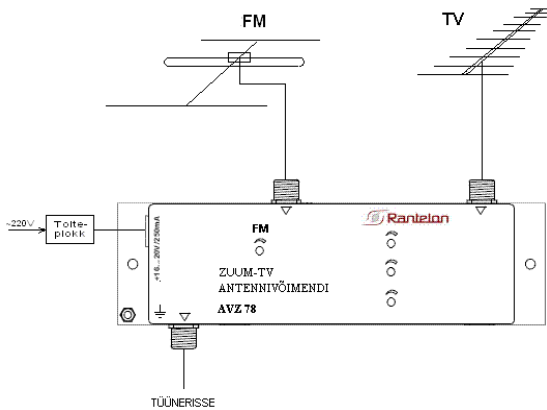

Eelised:

- Võimendus reguleeritav
- Kõrge kanali selektiivsus
- Zuum-TV vastuvõtt
- FM laineala sisend
- Kaugtoite võimalus

Kasutusala:

- CATV/MATV võrgud
- Eramaja antennisüsteemid

Tootekirjeldus:

Reguleeritav antennivõimendi AVZ 78-5 võimaldab kasutajal vastu võtta 3 kanalit E33, E48 ja E58 ning reguleerida iga kanali võimendust eraldi. FM laineala jaoks on eraldi sisend ja võimendus on samuti reguleeritav. Võimendit AVZ 78-5 saab toita nii kohaliku- kui ka kaugtoite abil.

Tehnilised andmed:

Kanalite arv	3
Kanalite numbrid	E33, E48, E58
Võimendustegur (TV)	35-50dB
Ebäühtlus (TV)	±2dB
Võimendustegur (FM)	15-35dB
Selektiivsus @±20MHz	-23dB
Mürategur (UHF)	3.5dB
Max. väljundnivoo	112dB μ V
Toide	16-20V/200mA

Allpool toodud skeemil on näidatud võimendi AV78-5 üldpaigutus vastuvõtuantenni, toiteahela ja tüüneri suhtes. Kaugtoite abil saab võimendit toita väljundpistiku kaudu. Kaugtoite organiseerimiseks on vajalik liita toide ja TV-signaali kokku, näiteks, Ranteloni toitesöötja BT-4 abil.

Võimendi AV78-5 paigutuse skeem.

Võimendi AV78-5 struktuurskeem.

Võimendi AV78-5 tüüpiline ülekandekarakteristik (TV sisend, maks. nivoo).