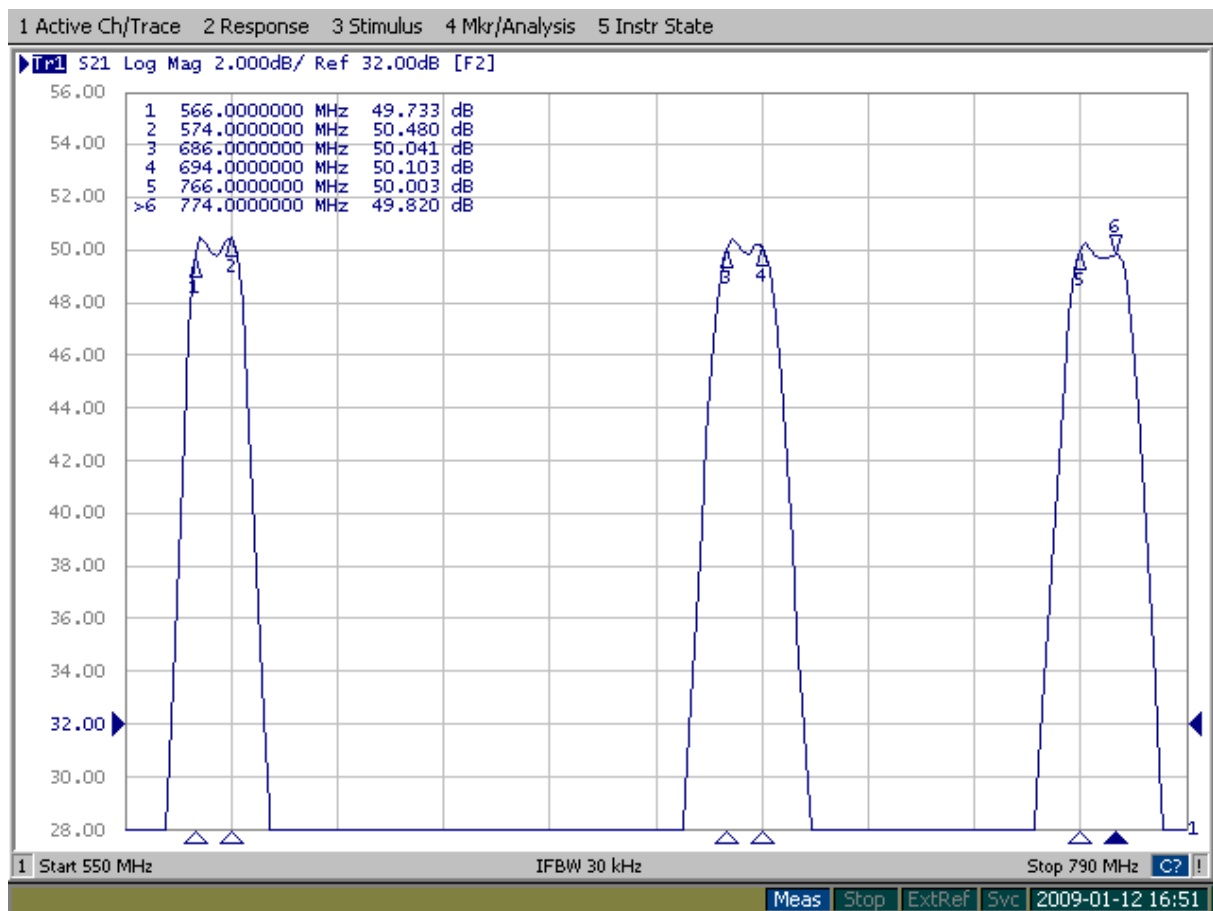

Tehnilised andmed:

Kanalite arv	3
Kanalite numbrid	E33, E48, E58
Võimendustegur (TV)	35-50dB
Ebäühtlus (TV)	±2dB
Võimendustegur (FM)	15-35dB
Selektiivsus @±20MHz	-23dB
Mürategur (UHF)	3.5dB
Max. väljundnivoo	112dB μ V
Toide	16-20V/200mA

Allpool toodud skeemil on näidatud võimendi AV78-5 üldpaigutus vastuvõtuantenni, toiteahela ja tüüneri suhtes. Kaugtoite abil saab võimendit toita väljundpistiku kaudu. Kaugtoite organiseerimiseks on vajalik liita toide ja TV-signaali kokku, näiteks, Ranteloni toitesöötja BT-4 abil.

Võimendi AV78-5 paigutuse skeem.

Võimendi AV78-5 struktuurskeem.

Võimendi AV78-5 tüüpiline ülekandekarakteristik (TV sisend, maks. nivoo).