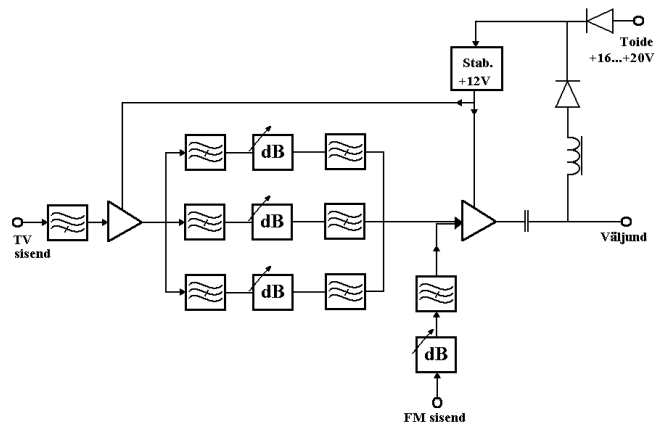

Eelised:

- Võimendus reguleeritav
- Kõrge kanali selektiivsus
- Zuum-TV vastuvõtt
- FM laineala sisend
- Kaugtoite võimalus

Kasutusala:

- CATV/MATV võrgud
- Eramaja antennisüsteemid

Tootekirjeldus:

Reguleeritav antennivõimendi AVZ 78-5 võimaldab kasutajal vastu võtta 3 kanalit E33, E48 ja E58 ning reguleerida iga kanali võimendust eraldi. FM laineala jaoks on eraldi sisend ja võimendus on samuti reguleeritav. Võimendit AVZ 78-5 saab toita nii kohaliku- kui ka kaugtoite abil.

Tehnilised andmed:

Kanalite arv	3
Kanalite numbrid	E33, E48, E58
Võimendustegur (TV)	35-50dB
Ebäühtlus (TV)	±2dB
Võimendustegur (FM)	15-35dB
Selektiivsus @±20MHz	-23dB
Mürategur (UHF)	3.5dB
Max. väljundnivoo	112dB μ V
Toide	16-20V/200mA

Allpool toodud skeemil on näidatud võimendi AV78-5 üldpaigutus vastuvõtuantenni, toiteahela ja tüüneri suhtes. Kaugtoite abil saab võimendit toita väljundpistiku kaudu. Kaugtoite organiseerimiseks on vajalik liita toide ja TV-signaali kokku, näiteks, Ranteloni toitesöötja BT-4 abil.

Võimendi AV78-5 paigutuse skeem.

Võimendi AV78-5 struktuurskeem.

Võimendi AV78-5 tüüpiline ülekandekarakteristik (TV sisend, maks. nivoo).