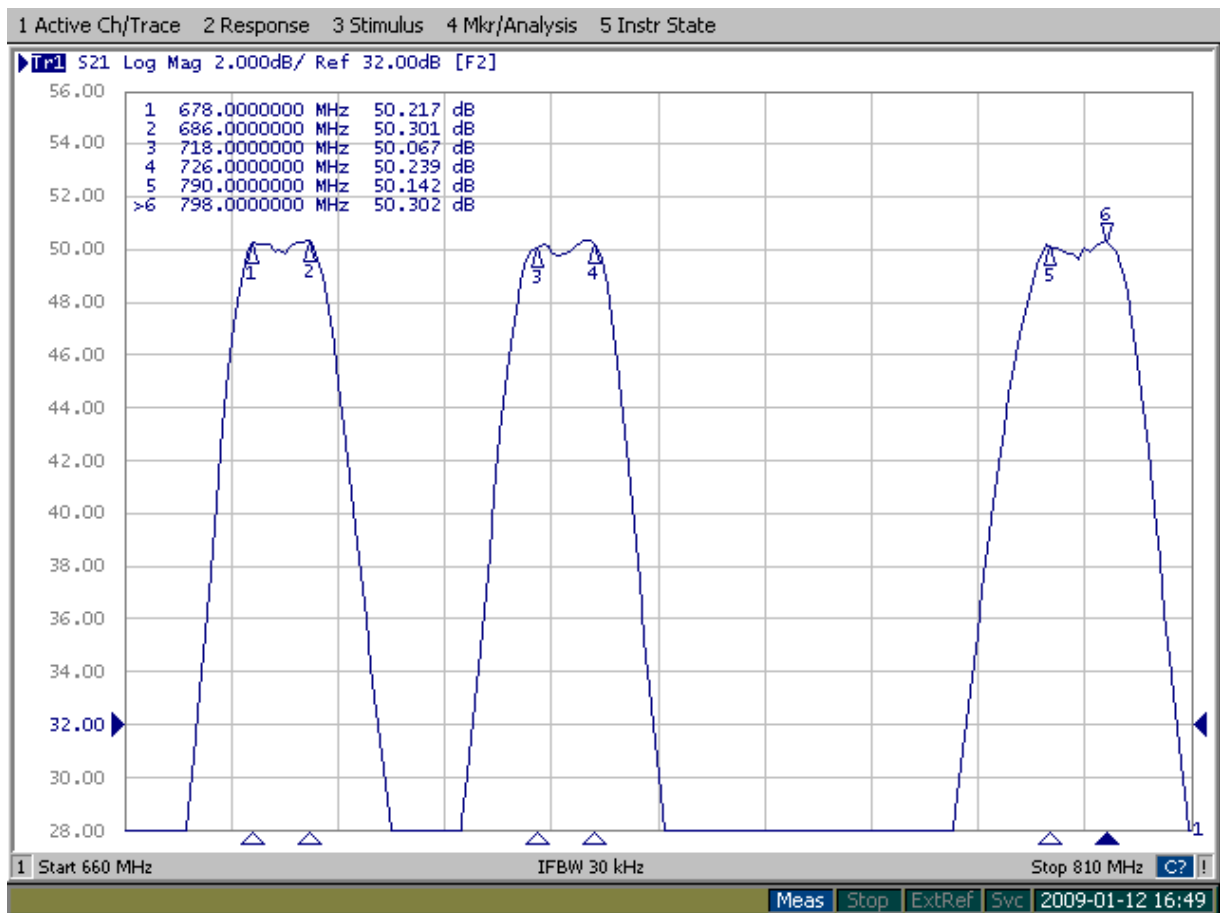

Eelised:

- Võimendus reguleeritav
- Kõrge kanali selektiivsus
- Zuum-TV vastuvõtt
- FM laineala sisend
- Kaugtoite võimalus

Kasutusala:

- CATV/MATV võrgud
- Eramaja antennisüsteemid

Tootekirjeldus:

Reguleeritav antennivõimendi AVZ 78-2 võimaldab kasutajal vastu võtta 4 kanalit E40, E47, E52 ja E61 ning reguleerida iga kanali võimendust eraldi (E47-E52 reguleeritakse koos). FM laineala jaoks on eraldi sisend ja võimendus on samuti reguleeritav. Võimendit AVZ 78-2 saab toita nii kohaliku- kui ka kaugtoite abil.

Tehnilised andmed:

Kanalite arv	4
Kanalite numbrid	E40, E47- E52, E61
Võimendustegur (TV)	35-50dB
Ebäühtlus (TV)	±2dB
Võimendustegur (FM)	15-35dB
Selektiivsus @±20MHz	-23dB
Mürategur (UHF)	3.5dB
Max. väljundnivoo	112dB μ V
Toide	16-20V/200mA

Allpool toodud skeemil on näidatud võimendi AV78-2 üldpaigutus vastuvõtuantenni, toiteahela ja tüüneri suhtes. Kaugtoite abil saab võimendit toita väljundpistiku kaudu. Kaugtoite organiseerimiseks on vajalik liita toide ja TV-signaali kokku, näiteks, Ranteloni toitesõotja BT-4 abil.

Võimendi AV78-2 paigutuse skeem.

Võimendi AV78-2 struktuurskeem.

Võimendi AV78-2 ülekandekarakteristiku näidis (TV sisend, maks. nivoo).