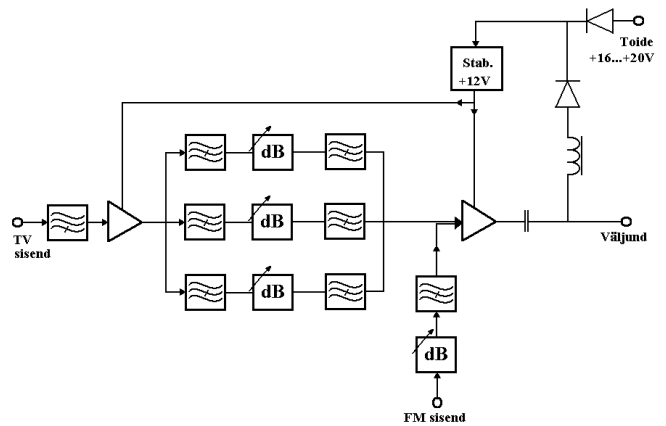

Eelised:

- Võimendus reguleeritav
- Kõrge kanali selektiivsus
- Zuum-TV vastuvõtt
- FM laineala sisend
- Kaugtoite võimalus

Kasutusala:

- CATV/MATV võrgud
- Eramaja antennisüsteemid

Tootekirjeldus:

Reguleeritav antennivõimendi AVZ 78-2 võimaldab kasutajal vastu võtta 4 kanalit E40, E47, E52 ja E61 ning reguleerida iga kanali võimendust eraldi (E47-E52 reguleeritakse koos). FM laineala jaoks on eraldi sisend ja võimendus on samuti reguleeritav. Võimendit AVZ 78-2 saab toita nii kohaliku- kui ka kaugtoite abil.

Tehnilised andmed:

Kanalite arv	4
Kanalite numbrid	E40, E47- E52, E61
Võimendustegur (TV)	35-50dB
Ebäühtlus (TV)	±2dB
Võimendustegur (FM)	15-35dB
Selektiivsus @±20MHz	-23dB
Mürategur (UHF)	3.5dB
Max. väljundnivoo	112dB μ V
Toide	16-20V/200mA

Allpool toodud skeemil on näidatud võimendi AV78-2 üldpaigutus vastuvõtuantenni, toiteahela ja tüüneri suhtes. Kaugtoite abil saab võimendit toita väljundpistiku kaudu. Kaugtoite organiseerimiseks on vajalik liita toide ja TV-signaali kokku, näiteks, Ranteloni toitesõotja BT-4 abil.

Võimendi AV78-2 paigutuse skeem.

Võimendi AV78-2 struktuurskeem.

Võimendi AV78-2 ülekandekarakteristiku näidis (TV sisend, maks. nivoo).