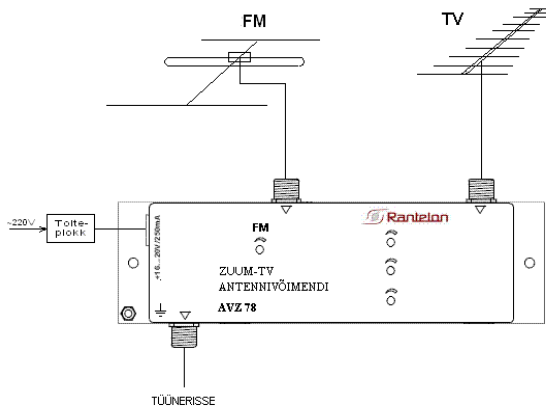

Eelised:

- Võimendus reguleeritav
- Kõrge kanali selektiivsus
- Zuum-TV vastuvõtt
- FM laineala sisend
- Kaugtoite võimalus

Kasutusala:

- CATV/MATV võrgud
- Eramaja antennisüsteemid

Tootekirjeldus:

Reguleeritav antennivõimendi AVZ 78-2 võimaldab kasutajal vastu võtta 4 kanalit E40, E47, E52 ja E61 ning reguleerida iga kanali võimendust eraldi (E47-E52 reguleeritakse koos). FM laineala jaoks on eraldi sisend ja võimendus on samuti reguleeritav. Võimendit AVZ 78-2 saab toita nii kohaliku- kui ka kaugtoite abil.

Tehnilised andmed:

Kanalite arv	4
Kanalite numbrid	E40, E47- E52, E61
Võimendustegur (TV)	35-50dB
Ebäühtlus (TV)	±2dB
Võimendustegur (FM)	15-35dB
Selektiivsus @±20MHz	-23dB
Mürategur (UHF)	3.5dB
Max. väljundnivoo	112dB μ V
Toide	16-20V/200mA

Allpool toodud skeemil on näidatud võimendi AV78-2 üldpaigutus vastuvõtuantenni, toiteahela ja tüüneri suhtes. Kaugtoite abil saab võimendit toita väljundpistiku kaudu. Kaugtoite organiseerimiseks on vajalik liita toide ja TV-signaali kokku, näiteks, Ranteloni toitesõotja BT-4 abil.

Võimendi AV78-2 paigutuse skeem.

Võimendi AV78-2 struktuurskeem.

Võimendi AV78-2 ülekandekarakteristiku näidis (TV sisend, maks. nivoo).