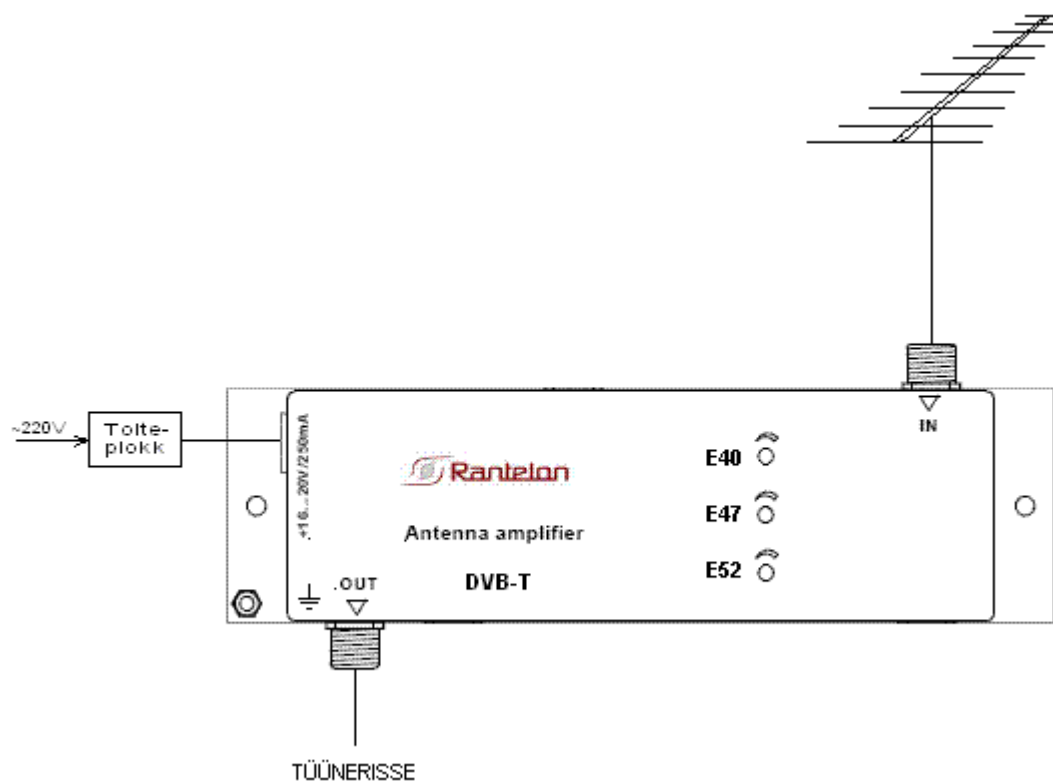

Reguleeritav Digi-TV võimendi

Selektiivne reguleeritav antennivõimendi on ette nähtud Digi-TV-signaalide võimendamiseks ning häiretest filtreerimiseks eramaja- või ühisantennivõrkudes Valgjärve piirkonnas.

Eelised:

- Võimendus reguleeritav
- Kõrge kanali selektiivsus
- Digi-TV vastuvõtt
- Kaugtoite võimalus

Kasutusala:

- CATV/MATV võrgud
- Eramaja antennisüsteemid

Tootekirjeldus:

Reguleeritav antennivõimendi AV77 võimaldab kasutajal vastu võtta 3 selektiivset kanalit E40, E47 ja E52 ning reguleerida iga kanali võimendust eraldi. Võimendit AV77 saab toita nii kohaliku kui ka kaugtoite abil.

Tehnilised andmed:

Kanalite arv	3
Kanalite numbrid	E40, E47, E52
Võimendustegur	35-50dB
Selektiivsus @+20MHz	-28dB
Mürategur (UHF)	3.5dB
Max. väljundnivoo	112dB μ V
Toide	16-20V/200mA

Allpool toodud skeemil on näidatud võimendi AV77 üldpaigutus vastuvõtuantenni, toiteahela ja tiiüneri suhtes. Kaugtoite abil saab võimendit toita väljundpistikku (skeemil OUT) kaudu. Kaugtoite organiseerimiseks on vajalik liita toide ja TV-signaali kokku, näiteks, Ranteloni toitesõõtja BT-1 abil.

Võimendi AV77 paigutuse skeem.