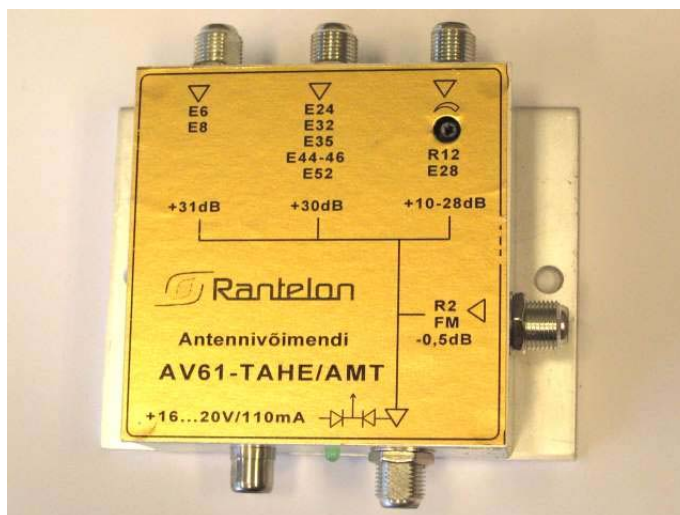

Eramaja reguleeritav antennivõimendi Tallinna telemasti lähedusse

Individuaalne teleantennide reguleeritav filtrivõimendi on ette nähtud TV-signaaside võimendamiseks ja häiretest filtreerimiseks Tallinna piirkonnas. Võimaldab vastu võtta Digi-TV signaale.

4 sisendit:

- Soome meeter
- Soome detsimeeter
- Eesti logo
- ETV

Eelised:

- DVB-T signaalide vastuvõtt
- Odav hind
- Suur võimendus
- Eesti logo sisend reguleeritav
- Automaatse mastitoite võimalus

Kasutusala:

- Eramaja antennisüsteemid
- Ühisantennivõrgud

Tootekirjeldus:

Eramaja filtrivõimendil AV61-TAHE/AMT on Soome ja Eesti TV-kanalite paremaks vastuvõtmiseks eraldi sisendid meeter- ja detsimeeterlainela jaoks. Lisatud on Digi-TV kanalid Soome poolt Espoo E32, E44 ja E46, Eesti poolt E45. Eesti kanal E45 võetakse vastu Soome detsimeetriantenniga. Selline lahendus aitab signaalitugevusi võrdsustada ja parandab häirekindlust. Eesti logoperioodilise antennisisendi juures asuva regulaatori abil on võimalik sujuvalt seadistada kohalike kanalite signaalitaset Soome kanalite suhtes.

Kohalike kanalite signaalitaset võrdsustamiseks on lisatud sumbefiltrid kanalitele R12 ja E28.

Automaatne mastitoite võimaldab võimendit toita nii otse kui ka koaksiaalkaablga väljundi kaudu.

Kaugtoite korral tuleks kasutada toitesõõtjat BT-1.