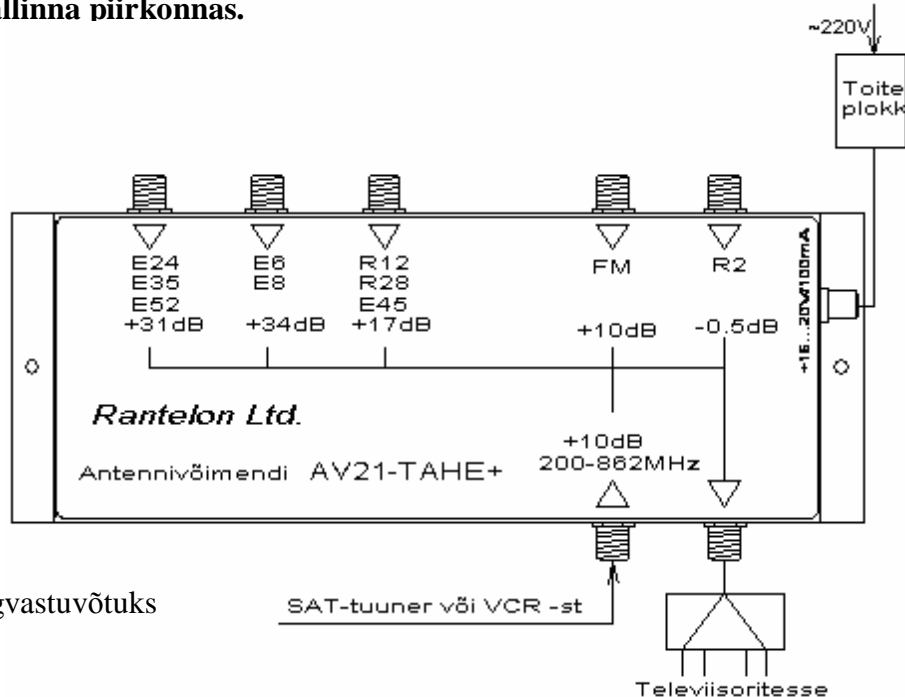

Eramaja antennivõimendi laiendussisendiga

Individuaalne teleantennide filtrivõimendi on ette nähtud TV-signaaside võimendamiseks ja häiretest filtreerimiseks Tallinna piirkonnas.

6 sisendit:

- Soome meeter
- Soome detsimeeter
- Eesti logo
- FM
- R2
- Laiendussisend

Eelised:

- Suur võimendus
- Madal müratase
- Eraldi FM sisend
- Laiendussisend
- Sobib nii lähi- kui ka kaugvastuvõtuks

Kasutusala:

- Eramaja antennisüsteemid
- Ühisantennivõrgud

Tootekirjeldus:

Eramaja filtrivõimendi AV21-TAHE+, tänu madalale müratasemele Soome ja Eesti kanalitel, sobib nii lähi- kui ka kaugvastuvõtuks. Eraldi meeter- ja detsimeeterlainela antennide kasutamine Soome TV-vastuvõtuks parandab pildi kvaliteeti nendel kanalitel.

Laiaribalise laiendussisendi abil on võimalik majavõrku lisada uusi TV-kanaleid, näiteks: SAT-TV vastuvõtja, videomagnetofon, DVD mängija, valvekaamera jne.

Eraldi FM antenni kasutamine parandab häirekindlust raadioprogrammide vastuvõtul.