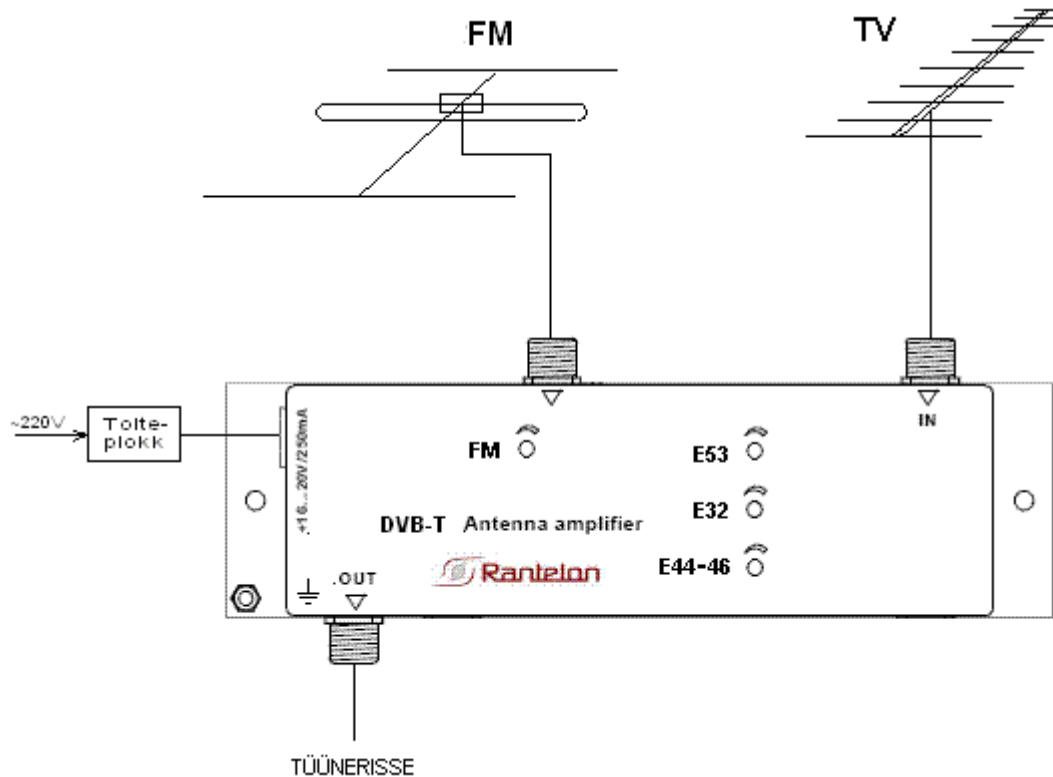

Reguleeritav FM/Digi-TV võimendi

Selektiivne reguleeritav antennivõimendi on ette nähtud FM raadiosignaalide ja Soome Digi-TV-signaalide võimendamiseks ning häiretest filtreerimiseks eramaja- või ühisantennivõrkudes Espoo piirkonnas.

Eelised:

- Võimendus reguleeritav
- Kõrge kanali selektiivsus
- Digi-TV vastuvõtt
- FM laineala sisend
- Kaugtoite võimalus

Kasutusala:

- CATV/MATV võrgud
- Eramaja antennisüsteemid

Tootekirjeldus:

Reguleeritav antennivõimendi AV74-1-2/FM võimaldab kasutajal vastu võtta 4 kanalit E32, E44-46 ja E53 ning reguleerida iga kanali võimendust eraldi (kanalid E44 ja E46 reguleeritakse üheaegselt). FM laineala jaoks on eraldi sisend ja võimendus on samuti reguleeritav. Võimendit AV74-1-2/FM saab toita nii kohaliku- kui ka kaugtoite abil.

Tehnilised andmed:

Kanalite arv	4
Kanalite numbrid	E32, E44-46, E53
Võimendustegur (UHF)	35-50dB
Võimendustegur (FM)	15-35dB
Selektiivsus @±20MHz	-28dB
Mürategur (UHF)	3.5dB
Max. väljundnivoo	112dB μ V
Toide	16-20V/200mA

Allpool toodud skeemil on näidatud võimendi AV74-1-2/FM üldpaigutus vastuvõtuantenni, toiteahela ja tüüneri suhtes. Kaugtoite abil saab võimendit toita väljundpistikku (skeemil OUT) kaudu. Kaugtoite organiseerimiseks on vajalik liita toide ja TV-signaali kokku, näiteks, Ranteloni toitesõotja BT-1 abil.