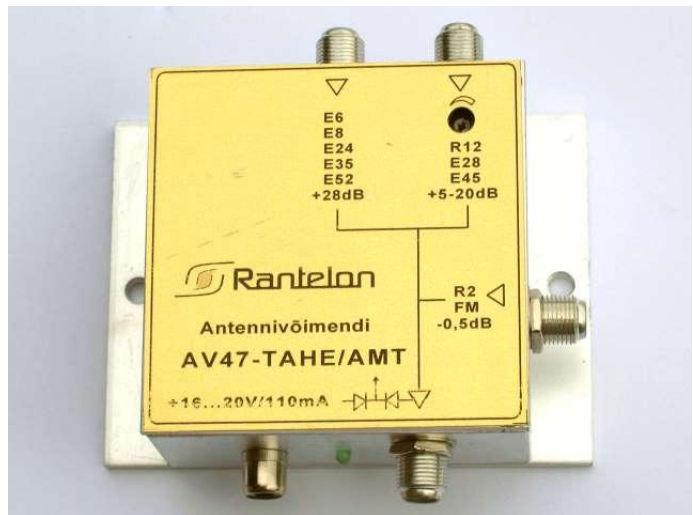

Eramaja reguleeritav antennivõimendi Tallinna telemasti lähedusse

Individuaalne teleantennide reguleeritav filtrivõimendi on ette nähtud TV-signaalide võimendamiseks ja häiretest filtreerimiseks Tallinna piirkonnas.

3 sisendit:

- Soome logo
- Eesti logo
- ETV

Eelised:

- Odav hind
- Suur võimendus
- Eesti logo sisend reguleeritav
- Automaatse mastitoite võimalus

Kasutusala:

- Eramaja antennisüsteemid
- Ühisantennivõrgud

Tootekirjeldus:

Eramaja filtrivõimendi AV47-TAHE/AMT on ette nähtud piirkondade jaoks, kus laiaribalise logoperioodilise antenniga on võimalik saavutada Soome TV-signaalide rahuldav vastuvõtt.

Eesti logoperioodilise antennisisendi juures asuva regulaatori abil on võimalik sujuvalt seadistada kohalike kanalite signaalitaset Soome kanalite suhtes.

Kohalike kanalite signaalitaseme võrdsustamiseks on lisatud sumbefiltrid kanalitele R12 ja E28.

Automaatne mastitoide võimaldab võimendit toita nii otse kui ka koaksiaalkaabli kaudu.

Kaugtoite korral tuleks kasutada toitesõõtjat BT-1.