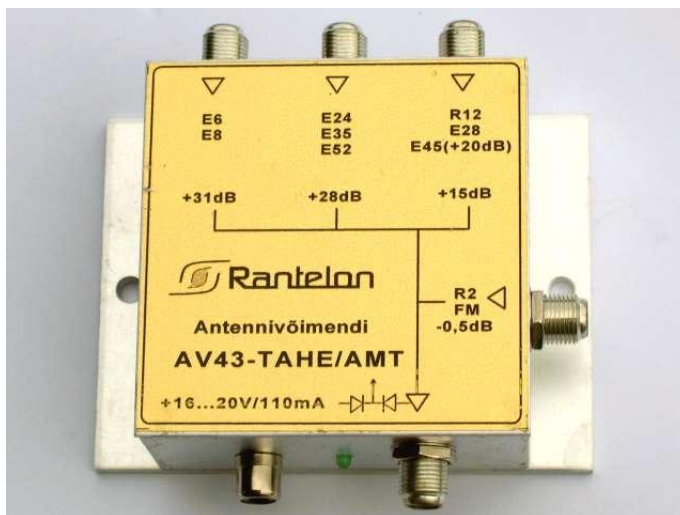

Eramaja antennivõimendi Tallinna telemasti lähedusse

Individuaalne teleantennide filtrivõimendi on ette nähtud TV-signaaside võimendamiseks ja häiretest filtreerimiseks Tallinna piirkonnas.

4 sisendit:

- Soome meeter
- Soome detsimeeter
- Eesti logo
- ETV

Eelised:

- Odav hind
- Suur võimendus
- Automaatse mastitoite võimalus

Kasutusala:

- Eramaja antennisüsteemid
- Ühisantennivõrgud

Tootekirjeldus:

Eramaja filtrivõimenditel AV42-TAHE/AMT, AV43-TAHE/AMT ja AV45-TAHE/AMT on Soome TV-kanalite paremaks vastuvõtmiseks eraldi sisendid meeter- ja detsimeeterlainela jaoks.