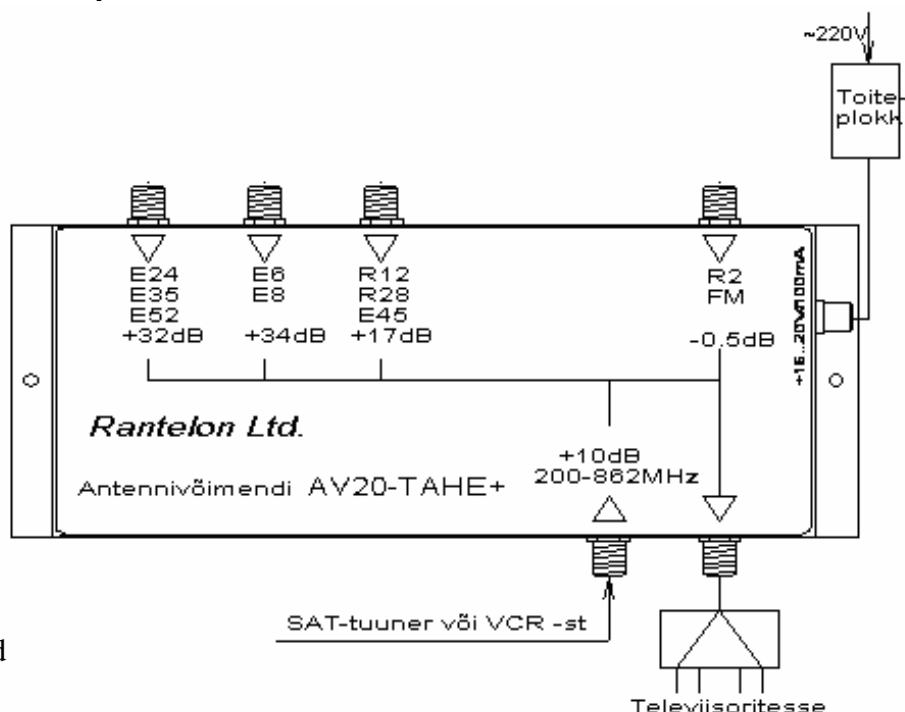

Eramaja antennivõimendi laiendussisendiga

Individuaalne teleantennide filtrivõimendi on ette nähtud TV-signaaside võimendamiseks ja häiretest filtreerimiseks Tallinna piirkonnas.

5 sisendit:

- Soome meeter
- Soome detsimeeter
- Eesti logo
- R2 ja FM
- Laiendussisend

Eelised:

- Suur võimendus
- Madal müratase
- Laiendussisend
- Sobib nii lähi- kui ka kaugvastuvõtuks

Kasutusala:

- Eramaja antennisüsteemid
- Ühisantennivõrgud

Tootekirjeldus:

Eramaja filtrivõimendi AV20-TAHE+, tänu madalale müratasemele Soome ja Eesti kanalitel, sobib nii lähi- kui ka kaugvastuvõtuks. Eraldi meeter- ja detsimeeterlaineala antennide kasutamine Soome TV-vastuvõtuks parandab pildi kvaliteeti nendel kanalitel.

Laiaribalise laiendussisendi abil on võimalik majavõrku lisada uusi TV-kanaleid, näiteks: SAT-TV vastuvõtja, videomagnetofon, DVD mängija, valvekaamera jne.

Tänu suurele võimendustegurile, võib signaali jagada mitmete tubade vahel vastavate jagurite abil. Ilma jaguriteta, otse televiisori taha lülitades, võib signaal osutada televiisori jaoks liiga tugevaks ja pildi kvaliteet võib halveneda.