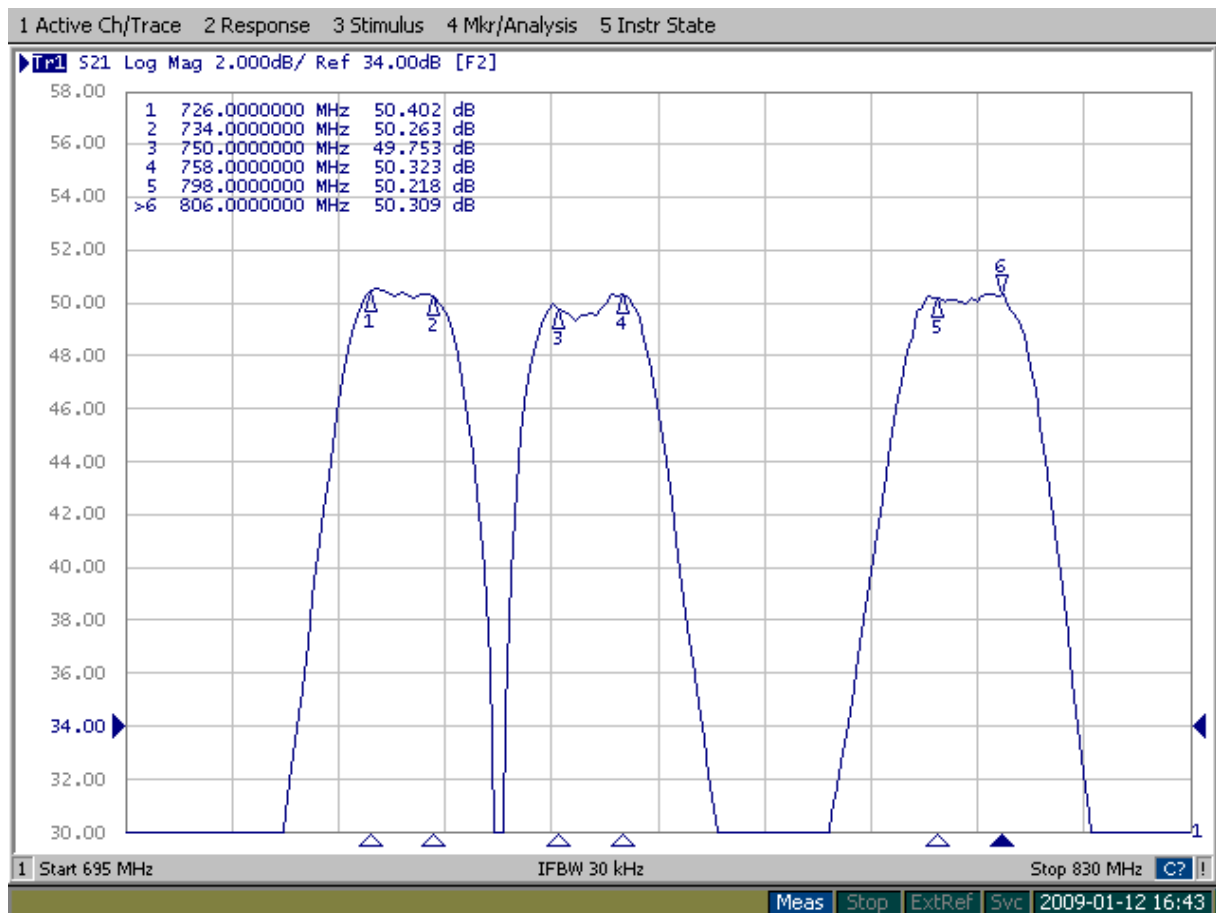

Võimendi AV78-4 tüüpiline ülekandekarakteristik (TV sisend, maks. nivoo).