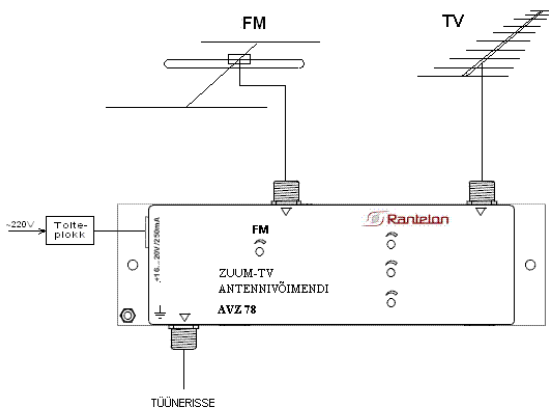

Eelised:

- Võimendus reguleeritav
- Kõrge kanali selektiivsus
- Zuum-TV vastuvõtt
- FM laineala sisend
- Kaugtoite võimalus

Kasutusala:

- CATV/MATV võrgud
- Eramaja antennisüsteemid

Tootekirjeldus:

Reguleeritav antennivõimendi AVZ 78-4 võimaldab kasutajal vastu võtta 3 kanalit E53, E56 ja E62 ning reguleerida iga kanali võimendust eraldi. FM laineala jaoks on eraldi sisend ja võimendus on samuti reguleeritav. Võimendit AVZ 78-4 saab toita nii kohaliku- kui ka kaugtoite abil.

Tehnilised andmed:

Kanalite arv	3
Kanalite numbrid	E53, E56, E62
Võimendustegur (TV)	35-50dB
Ebäühtlus (TV)	±2dB
Võimendustegur (FM)	15-35dB
Selektiivsus @±20MHz	-23dB
Mürategur (UHF)	3.5dB
Max. väljundnivoo	112dB μ V
Toide	16-20V/200mA

Allpool toodud skeemil on näidatud võimendi AV78-4 üldpaigutus vastuvõtuantenni, toiteahela ja tüüneri suhtes. Kaugtoite abil saab võimendit toita väljundpistiku kaudu. Kaugtoite organiseerimiseks on vajalik liita toide ja TV-signaali kokku, näiteks, Ranteloni toitesõotja BT-4 abil.

Võimendi AV78-4 paigutuse skeem.

Võimendi AV78-4 struktuurskeem.

Võimendi AV78-4 tüüpiline ülekandekarakteristik (TV sisend, maks. nivoo).