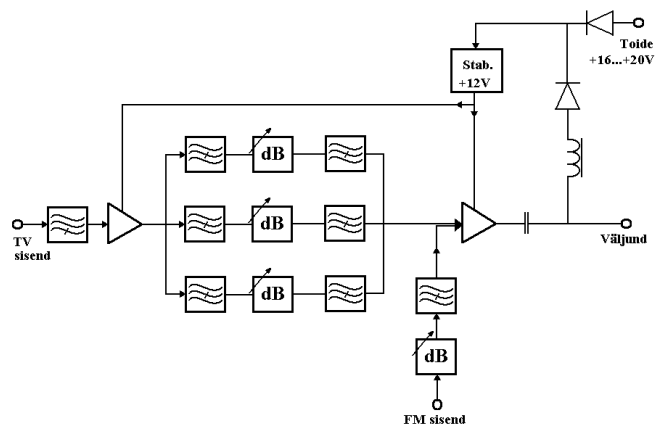

Eelised:

- Võimendus reguleeritav
- Kõrge kanali selektiivsus
- Zuum-TV vastuvõtt
- FM laineala sisend
- Kaugtoite võimalus

Kasutusala:

- CATV/MATV võrgud
- Eramaja antennisüsteemid

Tootekirjeldus:

Reguleeritav antennivõimendi AVZ 78-4 võimaldab kasutajal vastu võtta 3 kanalit E53, E56 ja E62 ning reguleerida iga kanali võimendust eraldi. FM laineala jaoks on eraldi sisend ja võimendus on samuti reguleeritav. Võimendit AVZ 78-4 saab toita nii kohaliku- kui ka kaugtoite abil.

Tehnilised andmed:

Kanalite arv	3
Kanalite numbrid	E53, E56, E62
Võimendustegur (TV)	35-50dB
Ebäühtlus (TV)	±2dB
Võimendustegur (FM)	15-35dB
Selektiivsus @±20MHz	-23dB
Mürategur (UHF)	3.5dB
Max. väljundnivoo	112dB μ V
Toide	16-20V/200mA

Allpool toodud skeemil on näidatud võimendi AV78-4 üldpaigutus vastuvõtuantenni, toiteahela ja tüüneri suhtes. Kaugtoite abil saab võimendit toita väljundpistiku kaudu. Kaugtoite organiseerimiseks on vajalik liita toide ja TV-signaali kokku, näiteks, Ranteloni toitesõotja BT-4 abil.

Võimendi AV78-4 paigutuse skeem.

Võimendi AV78-4 struktuurskeem.

Võimendi AV78-4 tüüpiline ülekandekarakteristik (TV sisend, maks. nivoo).