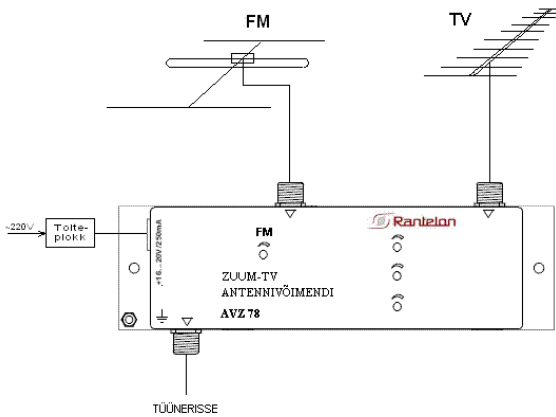

Eelised:

- Võimendus reguleeritav
- Kõrge kanali selektiivsus
- Zuum-TV vastuvõtt
- FM laineala sisend
- Kaugtoite võimalus

Kasutusala:

- CATV/MATV võrgud
- Eramaja antennisüsteemid

Tootekirjeldus:

Reguleeritav antennivõimendi AVZ 78-3 võimaldab kasutajal vastu võtta 3 kanalit E57, E60 ja E63 ning reguleerida iga kanali võimendust eraldi. FM laineala jaoks on eraldi sisend ja võimendus on samuti reguleeritav. Võimendit AVZ 78-3 saab toita nii kohaliku- kui ka kaugtoite abil.

Tehnilised andmed:

Kanalite arv	3
Kanalite numbrid	E57, E60, E63
Võimendustegur (TV)	35-50dB
Ebäühtlus (TV)	±2dB
Võimendustegur (FM)	15-35dB
Selektiivsus @±20MHz	-23dB
Mürategur (UHF)	3.5dB
Max. väljundnivoo	112dB μ V
Toide	16-20V/200mA

Allpool toodud skeemil on näidatud võimendi AV78-3 üldpaigutus vastuvõtuantenni, toiteahela ja tüüneri suhtes. Kaugtoite abil saab võimendit toita väljundpistikute kaudu. Kaugtoite organiseerimiseks on vajalik liita toide ja TV-signaali kokku, näiteks, Ranteloni toitesõotja BT-4 abil.

Võimendi AV78-3 paigutuse skeem.

Võimendi AV78-3 struktuurskeem.

Võimendi AV78-3 tüüpiline ülekandekarakteristik (TV sisend, maks. nivoo).