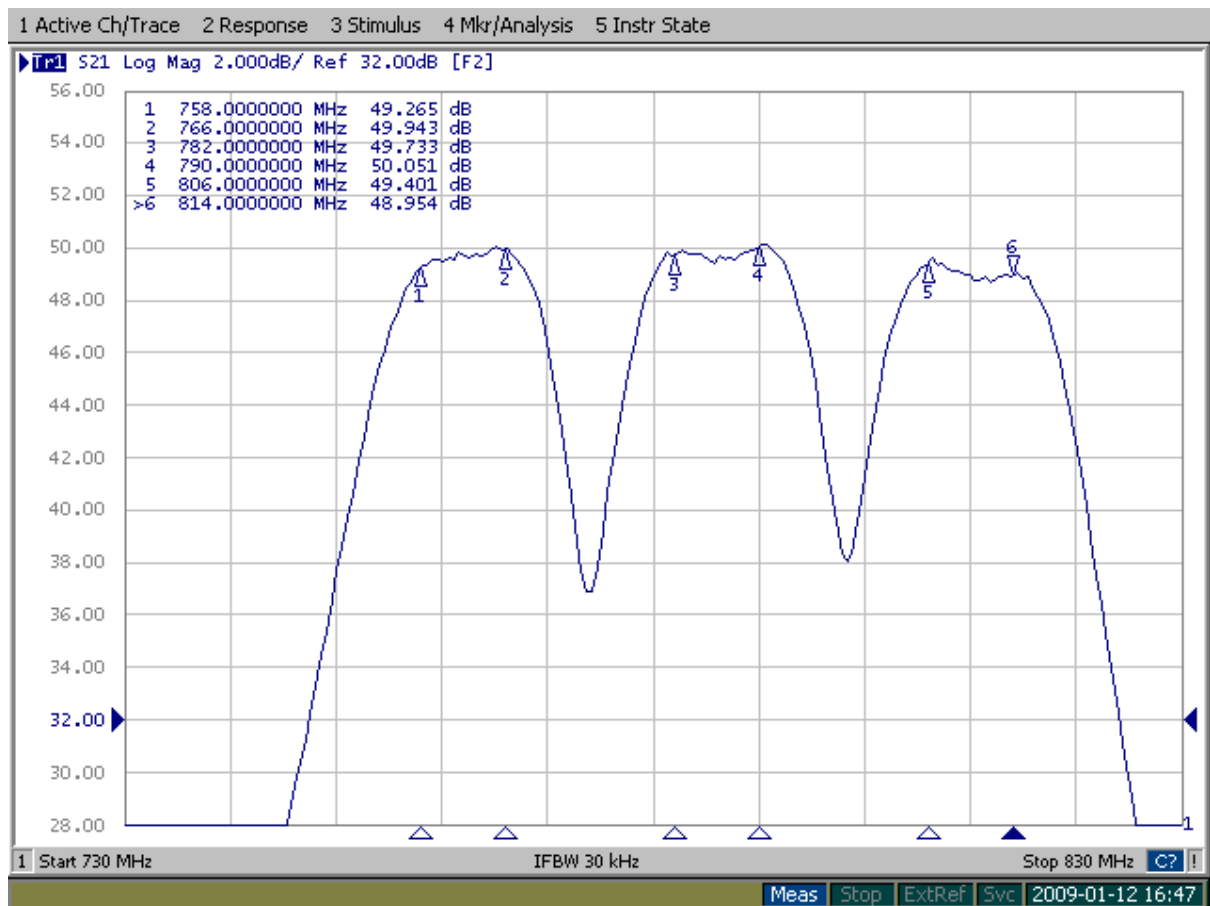

Võimendi AV78-3 tüüpiline ülekandekarakteristik (TV sisend, maks. nivoo).