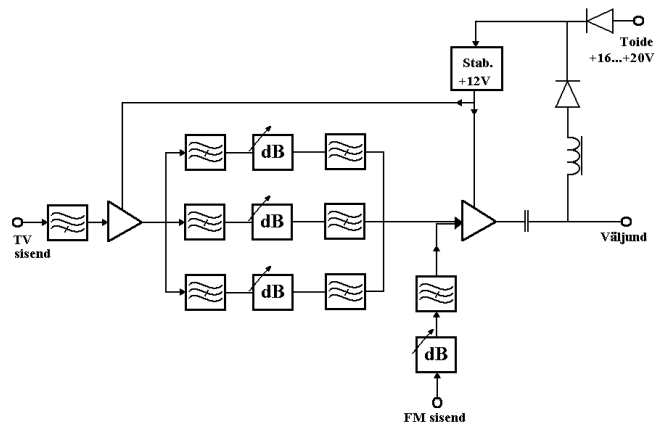

Eelised:

- Võimendus reguleeritav
- Kõrge kanali selektiivsus
- Zuum-TV vastuvõtt
- FM laineala sisend
- Kaugtoite võimalus

Kasutusala:

- CATV/MATV võrgud
- Eramaja antennisüsteemid

Tootekirjeldus:

Reguleeritav antennivõimendi AVZ 78-3 võimaldab kasutajal vastu võtta 3 kanalit E57, E60 ja E63 ning reguleerida iga kanali võimendust eraldi. FM laineala jaoks on eraldi sisend ja võimendus on samuti reguleeritav. Võimendit AVZ 78-3 saab toita nii kohaliku- kui ka kaugtoite abil.

Tehnilised andmed:

Kanalite arv	3
Kanalite numbrid	E57, E60, E63
Võimendustegur (TV)	35-50dB
Ebäühtlus (TV)	±2dB
Võimendustegur (FM)	15-35dB
Selektiivsus @±20MHz	-23dB
Mürategur (UHF)	3.5dB
Max. väljundnivoo	112dB μ V
Toide	16-20V/200mA

Allpool toodud skeemil on näidatud võimendi AV78-3 üldpaigutus vastuvõtuantenni, toiteahela ja tüüneri suhtes. Kaugtoite abil saab võimendit toita väljundpistikute kaudu. Kaugtoite organiseerimiseks on vajalik liita toide ja TV-signaali kokku, näiteks, Ranteloni toitesõotja BT-4 abil.

Võimendi AV78-3 paigutuse skeem.

Võimendi AV78-3 struktuurskeem.

Võimendi AV78-3 tüüpiline ülekandekarakteristik (TV sisend, maks. nivoo).