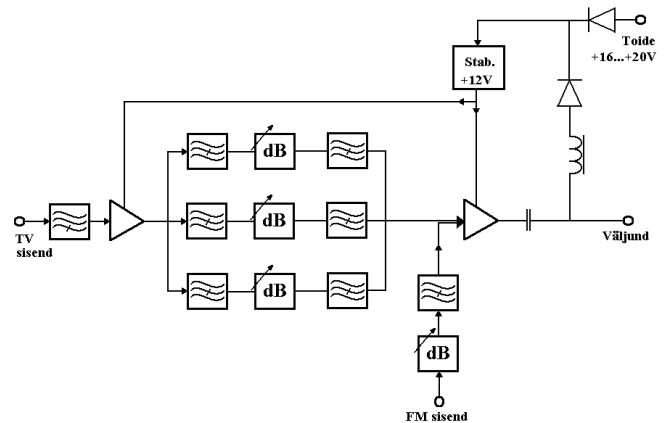

Eelised:

- Võimendus reguleeritav
- Kõrge kanali selektiivsus
- Zuum-TV vastuvõtt
- FM laineala sisend
- Kaugtoite võimalus

Kasutusala:

- CATV/MATV võrgud
- Eramaja antennisüsteemid

Tootekirjeldus:

Reguleeritav antennivõimendi AVZ 78-1 võimaldab kasutajal vastu võtta 3 kanalit E45, E59 ja E64 ning reguleerida iga kanali võimendust eraldi. FM laineala jaoks on eraldi sisend ja võimendus on samuti reguleeritav. Võimendit AVZ 78-1 saab toita nii kohaliku- kui ka kaugtoite abil.

Tehnilised andmed:

Kanalite arv	3
Kanalite numbrid	E45, E59, E64
Võimendustegur (TV)	35-50dB
Ebäühtlus (TV)	±2dB
Võimendustegur (FM)	15-35dB
Selektiivsus @±20MHz	-23dB
Mürategur (UHF)	3.5dB
Max. väljundnivoo	112dB μ V
Toide	16-20V/200mA

Allpool toodud skeemil on näidatud võimendi AV78-1 üldpaigutus vastuvõtuantenni, toiteahela ja tüüneri suhtes. Kaugtoite abil saab võimendit toita väljundpistikute kaudu. Kaugtoite organiseerimiseks on vajalik liita toide ja TV-signaali kokku, näiteks, Ranteloni toitesöötja BT-4 abil.

Võimendi AV78-1 paigutuse skeem.

Võimendi AV78-1 struktuurskeem.

Võimendi AV78-1 tüüpiline ülekandekarakteristik (TV sisend, maks. nivoo).