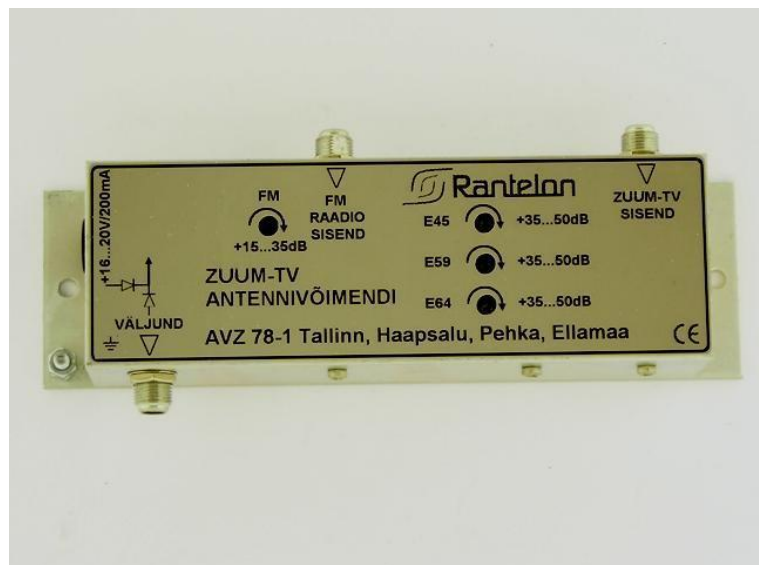

Reguleeritav FM/Zuum-TV võimendi

Selektiivne reguleeritav antennivõimendi on ette nähtud FM raadiosignaalide ja Zuum-TV-signaaside võimendamiseks ning häiretest filtreerimiseks eramaja- või ühisantennivõrkudes Tallinn, Haapsalu, Pehka ja Ellamaa piirkondades.

Eelised:

- Võimendus reguleeritav
- Kõrge kanali selektiivsus
- Zuum-TV vastuvõtt
- FM laineala sisend
- Kaugtoite võimalus

Kasutusala:

- CATV/MATV võrgud
- Eramaja antennisüsteemid

Tootekirjeldus:

Reguleeritav antennivõimendi AVZ 78-1 võimaldab kasutajal vastu võtta 3 kanalit E45, E59 ja E64 ning reguleerida iga kanali võimendust eraldi. FM laineala jaoks on eraldi sisend ja võimendus on samuti reguleeritav. Võimendit AVZ 78-1 saab toita nii kohaliku- kui ka kaugtoite abil.

Tehnilised andmed:

Kanalite arv	3
Kanalite numbrid	E45, E59, E64
Võimendustegur (TV)	35-50dB
Ebäühtlus (TV)	±2dB
Võimendustegur (FM)	15-35dB
Selektiivsus @±20MHz	-23dB
Mürategur (UHF)	3.5dB
Max. väljundnivoo	112dB μ V
Toide	16-20V/200mA

Allpool toodud skeemil on näidatud võimendi AV78-1 üldpaigutus vastuvõtuantenni, toiteahela ja tüüneri suhtes. Kaugtoite abil saab võimendit toita väljundpistikute kaudu. Kaugtoite organiseerimiseks on vajalik liita toide ja TV-signaali kokku, näiteks, Ranteloni toitesöötja BT-4 abil.