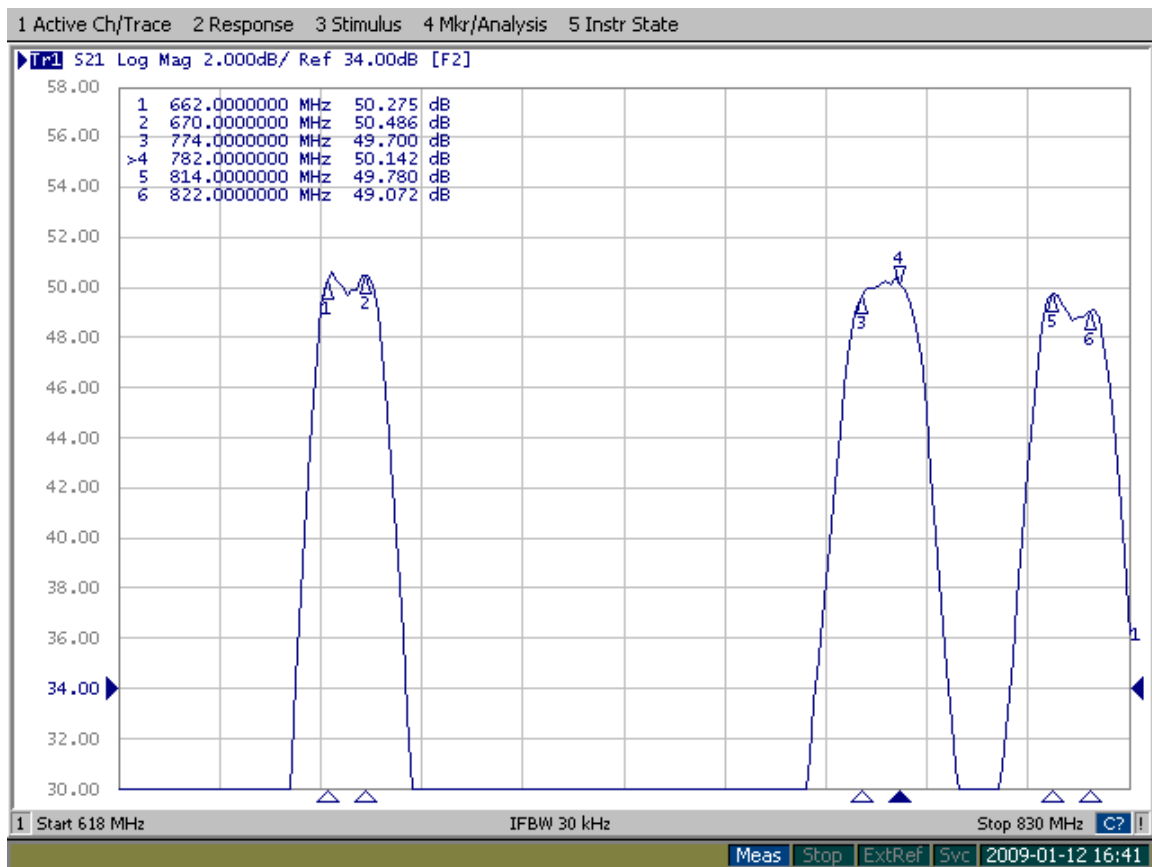

Võimendi AV78-1 tüüpiline ülekandekarakteristik (TV sisend, maks. nivoo).