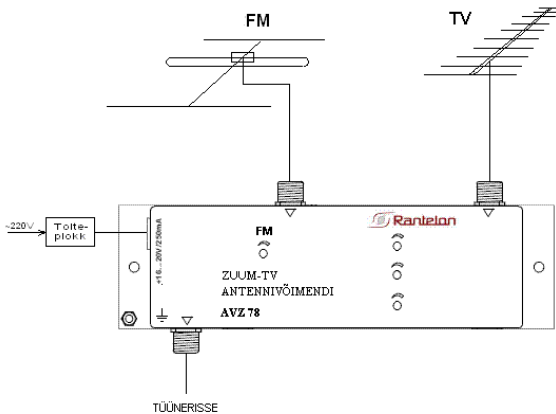

Eelised:

- Võimendus reguleeritav
- Kõrge kanali selektiivsus
- Zuum-TV vastuvõtt
- FM laineala sisend
- Kaugtoite võimalus

Kasutusala:

- CATV/MATV võrgud
- Eramaja antennisüsteemid

Tootekirjeldus:

Reguleeritav antennivõimendi AVZ 78-1 võimaldab kasutajal vastu võtta 3 kanalit E45, E59 ja E64 ning reguleerida iga kanali võimendust eraldi. FM laineala jaoks on eraldi sisend ja võimendus on samuti reguleeritav. Võimendit AVZ 78-1 saab toita nii kohaliku- kui ka kaugtoite abil.

Tehnilised andmed:

Kanalite arv	3
Kanalite numbrid	E45, E59, E64
Võimendustegur (TV)	35-50dB
Ebäühtlus (TV)	±2dB
Võimendustegur (FM)	15-35dB
Selektiivsus @±20MHz	-23dB
Mürategur (UHF)	3.5dB
Max. väljundnivoo	112dB μ V
Toide	16-20V/200mA

Allpool toodud skeemil on näidatud võimendi AV78-1 üldpaigutus vastuvõtuantenni, toiteahela ja tüüneri suhtes. Kaugtoite abil saab võimendit toita väljundpistikute kaudu. Kaugtoite organiseerimiseks on vajalik liita toide ja TV-signaali kokku, näiteks, Ranteloni toitesöötja BT-4 abil.

Võimendi AV78-1 paigutuse skeem.

Võimendi AV78-1 struktuurskeem.

Võimendi AV78-1 tüüpiline ülekandekarakteristik (TV sisend, maks. nivoo).