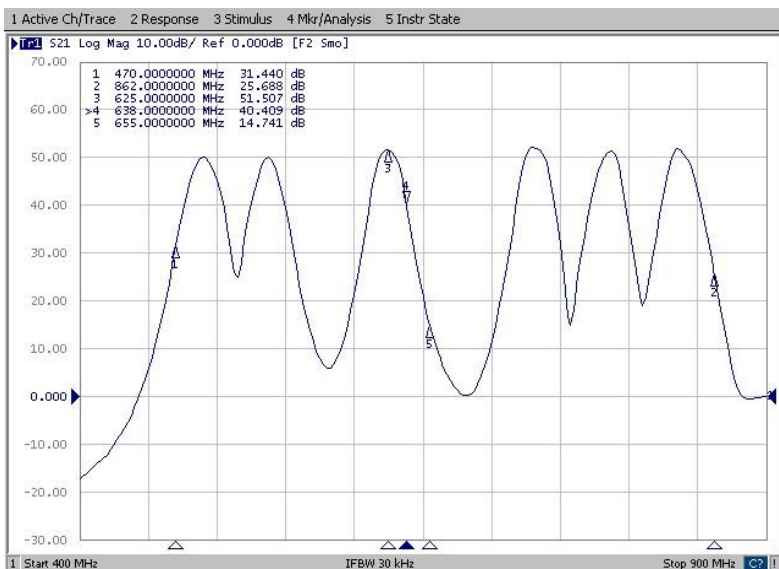

Kasutusala:

- CATV/MATV võrgud
- Eramaja antennisüsteemid

Tehnilised andmed:

UHF (470-862MHz) kanalite arv	6
Sageduse reguleerimisulatus	E21-E69
Võimendustegur (UHF)	48dB
Selektiivsus tüüp. @±30MHz	-30dB
Võimendustegur (FM)	32dB
Võimenduse reguleerimisulatus	20dB
Mürategur (UHF)	< 3.5dB
UHF laiaribaväljund	+10dB
Testpunkt	-30dB
Max. väljundnivoo	110dBμV
Toide	16-20V 280mA

Joonis 1. Näide kanalite selektiivsusest