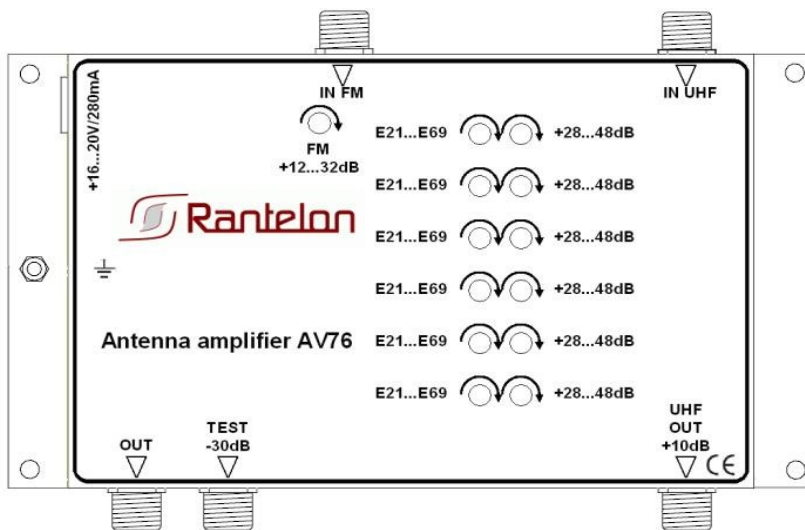

Universaalne 6-kanaline reguleeritav UHF/FM võimendi

Universaalne reguleeritav UHF/FM antennivõimendi on ette nähtud TV-signaaside ja FM raadiosignaaside võimendamiseks ning häiretest filtreerimiseks eramaja- või ühisantennivõrkudes.

Tootekirjeldus:

Universaalne reguleeritav UHF/FM antennivõimendi AV76 võimaldab paigaldajal häälestada 6 selektiivset kanalit mistahes sagedusele detsimeeterdiapasoonis (470-862MHz) ning reguleerida iga kanali võimendust eraldi. UHF laiaribaline laiendusväljund annab võimaluse lisavõimendi ühendamiseks ilma lisajagurit kasutamata ja sealt tulev signaal on ka võimendatud +10dB. FM laineala jaoks on eraldi sisend ja võimendus on samuti reguleeritav. Eraldi testpunkt võimaldab väljundsignaalide taset mõõta ilma pealiini lahti ühendamata. Võimendi sisendid on varustatud liikpingekaitsmetega.