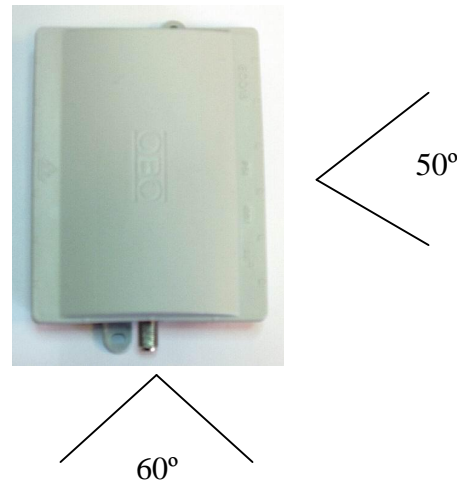

Suunaomadused: