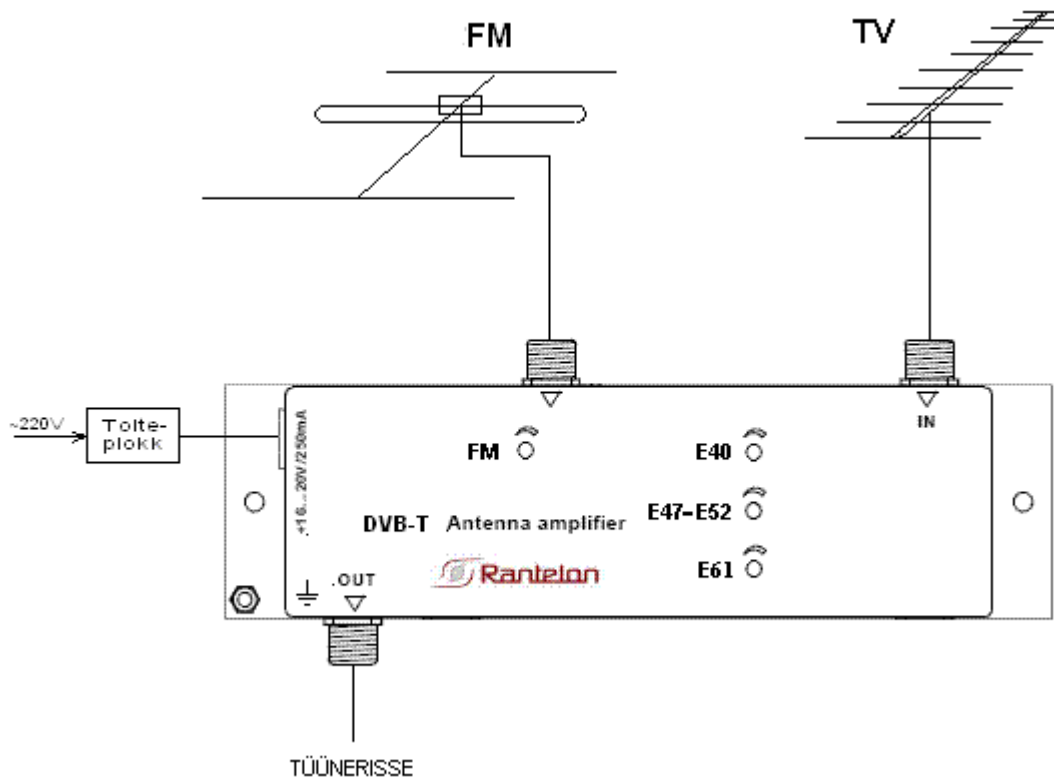

Reguleeritav FM/Digi-TV võimendi

Selektiivne reguleeritav antennivõimendi on ette nähtud FM raadiosignaali ja Digi-TV-signaali võimendamiseks ning häiretest filtreerimiseks eramaja- või ühisantennivõrkudes Valgjärve piirkonnas.

Eelised:

- Võimendus reguleeritav
- Kõrge kanali selektiivsus
- Digi-TV vastuvõtt
- FM laineala sisend
- Kaugtoite võimalus

Kasutusala:

- CATV/MATV võrgud
- Eramaja antennisüsteemid

Tootekirjeldus:

Reguleeritav antennivõimendi AV77-2/FM võimaldab kasutajal vastu võtta 4 kanalit E40, E47-E52 ja E61 ning reguleerida iga kanali võimendust eraldi (kanalid E47 ja E52 reguleeritakse üheaegselt). FM laineala jaoks on eraldi sisend ja võimendus on samuti reguleeritav. Võimendit AV77-2/FM saab toita nii kohaliku- kui ka kaugtoite abil.

Tehnilised andmed:

Kanalite arv	4
Kanalite numbrid	E40, E47-E52, E52
Võimendustegur	35-50dB
Võimendustegur (FM)	15-35dB
Selektiivsus @±20MHz	-23dB
Mürategur (UHF)	3.5dB
Max. väljundnivoo	112dBμV
Toide	16-20V/200mA

Allpool toodud skeemil on näidatud võimendi AV77-2/FM üldpaigutus vastuvõtuantenni, toiteahela ja tüüneri suhtes. Kaugtoite abil saab võimendit toita väljundpistik (skeemil OUT) kaudu. Kaugtoite organiseerimiseks on vajalik liita toide ja TV-signaalid kokku, näiteks, Ranteloni toitesõotja BT-1 abil.