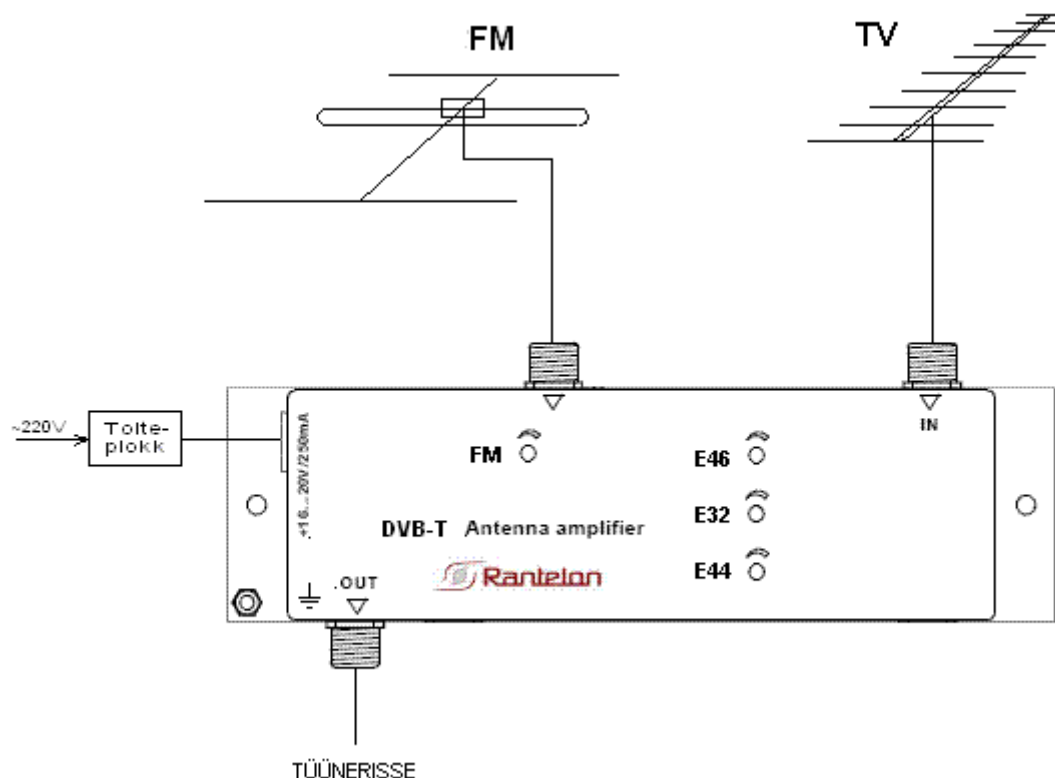

Reguleeritav FM/Digi-TV võimendi

Selektiivne reguleeritav antennivõimendi on ette nähtud FM raadiosignaalide ja Soome Digi-TV-signaalide võimendamiseks ning häiretest filtreerimiseks eramaja- või ühisantennivõrkudes Espoo/Fiskars piirkonnas.

Eelised:

- Võimendus reguleeritav
- Kõrge kanali selektiivsus
- Digi-TV vastuvõtt
- FM laineala sisend
- Kaugtoite võimalus

Kasutusala:

- CATV/MATV võrgud
- Eramaja antennisüsteemid

Tootekirjeldus:

Reguleeritav antennivõimendi AV74-1/FM võimaldab kasutajal vastu võtta 3 selektiivset kanalit E32, E44 ja E46 ning reguleerida iga kanali võimendust eraldi. FM laineala jaoks on eraldi sisend ja võimendus on samuti reguleeritav. Võimendit AV74-1/FM saab toita nii kohaliku- kui ka kaugtoite abil.

Tehnilised andmed:

Kanalite arv	3
Kanalite numbrid	E32, E44, E46
Võimendustegur (UHF)	35-50dB
Võimendustegur (FM)	15-35dB
Selektiivsus @±20MHz	-28dB
Mürategur (UHF)	3.5dB
Max. väljundnivoo	112dB μ V
Toide	16-20V/200mA

Allpool toodud skeemil on näidatud võimendi AV74-1/FM üldpaigutus vastuvõtuantenni, toiteahela ja tüüneri suhtes. Kaugtoite abil saab võimendit toita väljundpistik (skeemil OUT) kaudu. Kaugtoite organiseerimiseks on vajalik liita toide ja TV-signaali kokku, näiteks, Ranteloni toitesööttja BT-1 abil.