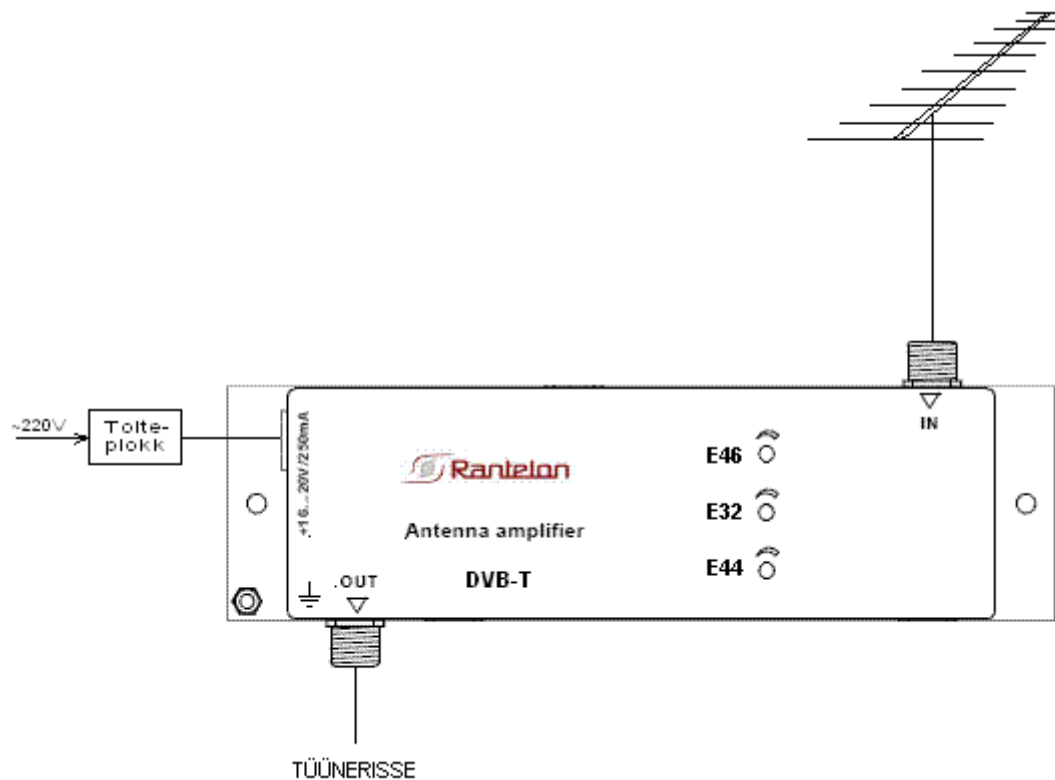

Reguleeritav Digi-TV võimendi

Selektiivne reguleeritav antennivõimendi on ette nähtud Soome Digi-TV-signaalide võimendamiseks ning häiretest filtreerimiseks eramaja- või ühisantennivõrkudes Espoo/Fiskars piirkonnas.

Eelised:

- Võimendus reguleeritav
- Kõrge kanali selektiivsus
- Digi-TV vastuvõtt

Kasutusala:

- CATV/MATV võrgud
- Eramaja antennisüsteemid

Tootekirjeldus:

Reguleeritav antennivõimendi AV72-1 võimaldab kasutajal vastu võtta 3 selektiivset kanalit E32, E44 ja E46 ning reguleerida iga kanali võimendust eraldi.

Tehnilised andmed:

Kanalite arv	3
Kanalite numbrid	E32, E44, E46
Võimendustegur	35-50dB
Selektiivsus @+20MHz	-28dB
Mürategur (UHF)	3.5dB
Max. väljundnivoo	112dB μ V
Toide	16-20V/200mA

Allpool toodud skeemil on näidatud võimendi AV72-1 üldpaigutus vastuvõtuantenni, toiteahela ja tüüneri suhtes.

Võimendi AV72-1 paigutuse skeem.