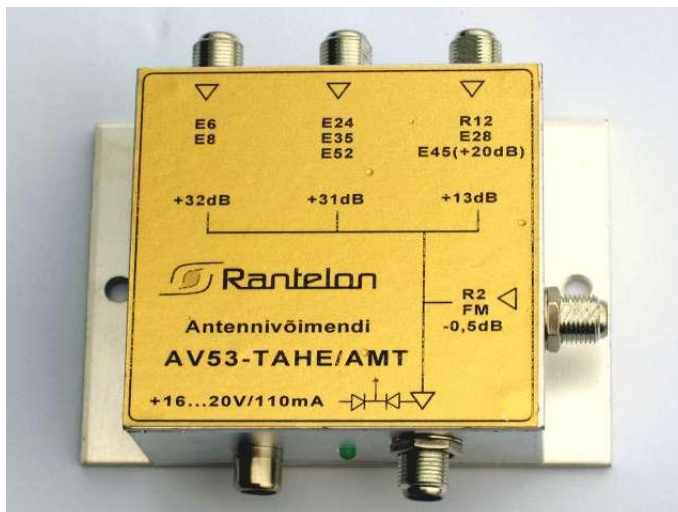

Eramaja antennivõimendi Tallinna telemasti lähedusse

Individuaalne teleantennide filtrivõimendi on ette nähtud TV-signaaside võimendamiseks ja häiretest filtreerimiseks Tallinna piirkonnas, kus Tallinna kohalike kanalite liialt tugev signaal raskendab Soome TV-kanalite häireteta vastuvõttu.

4 sisendit:

- Soome meeter
- Soome detsimeeter
- Eesti logo
- ETV

Eelised:

- Suur selektiivsus
- Suur võimendus
- Sobib Tallinna telemasti lähedusse
- Automaatse mastitoite võimalus

Kasutusala:

- Eramaja antennisüsteemid
- Ühisantennivõrgud

Tootekirjeldus:

Tallinna telemasti läheduses ja teistes piirkondades, kus kohalike TV-saatjate signaal on väga tugev, on häireteta telepildi saamine olnud alati problemaatiline. Tihti on tekkinud vajadus olemasoleva filtrivõimendi Soome TV sisendi(te)sse lisada kohalikke kanaleid maha suruvaid tõkkefiltreid ning kohalike kanalite signaalitasemete võrdsustamiseks sumbefiltreid. Filtrite lisamine on aga tülikas ja tõstab märgatavalt antennisüsteemi hinda. Filtrivõimendis AV53-TAHE/AMT on vajalikud täiendavad filtrid Soome sisendile lisatud. Kohalike kanalite võrdsustamiseks on lisatud sumbefiltrid kanalitele R12 ja E28.

Automaatne mastitoide võimaldab võimendit toita nii otse kui ka koaksiaalkaabli kaudu.

Kaugtoite korral tuleks kasutada toitesõõtjat BT-1.

Tehnilised andmed:

Soome kanalite võimendustegur   Mürategur   Eesti kanalite võimendustegur   Mürategur

Mudel	TV1 E6 E8 [dB]	TV2 E8 [dB]	TV3 E24 E35 E52 [dB]	TV4 E35 E52 [dB]	Nelo E52 [dB]	NF VHF/UHF [dB]	ETV R2 [dB]	Kan2 R12 [dB]	TV3 R28 [dB]	DVB-T E45 [dB]	FM [dB]	NF VHF/UHF [dB]
AV51TAHE/AMT	32	32	30	30	31	3.2/4.8	-0.3	15	13	20	-0.5	20/14

Võimendi toide +16...20V/110mA. Toiteadapter kuulub võimendi komplekti juurde.