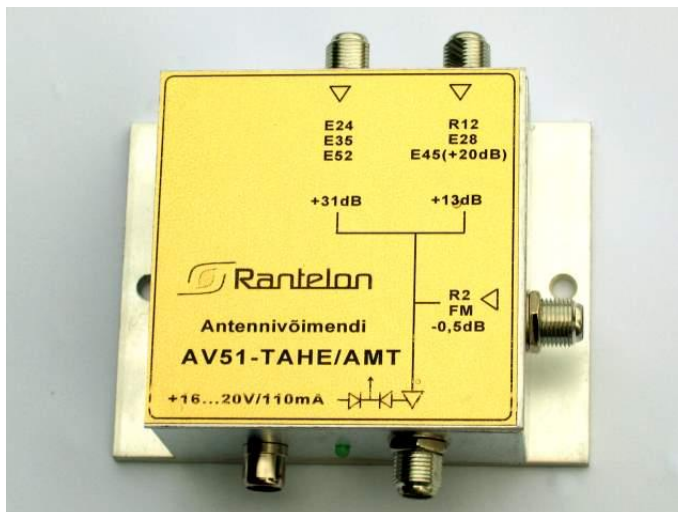

## Eramaja antennivõimendi Tallinna telemasti lähedusse

Individuaalne teleantennide filtrivõimendi on ette nähtud TV-signaaside võimendamiseks ja häiretest filtreerimiseks Tallinna piirkonnas, kus Tallinna kohalike kanalite liialt tugev signaal raskendab Soome TV-kanalite häireteta vastuvõttu.

### 3 sisendit:

- Soome logo
- Eesti logo
- ETV

### Tootekirjeldus:

Tallinna telemasti läheduses ja teistes piirkondades, kus kohalike TV-saatjate signaal on väga tugev, on häireteta telepildi saamine olnud alati problemaatiline. Tihti on tekkinud vajadus olemasoleva filtrivõimendi Soome TV sisendisse lisada kohalikke kanaleid maha suruvaid tõkkefiltreid ning kohalike kanalite signaalitasemete võrdsustamiseks sumbefiltreid. Filtrite lisamine on aga tülikas ja tõstab märgatavalt antennisüsteemi hinda. Filtrivõimendis AV51-TAHE/AMT on vajalikud täiendavad filtrid Soome sisendile lisatud. Kohalike kanalite võrdsustamiseks on lisatud sumbefiltrid kanalitele R12 ja E28.