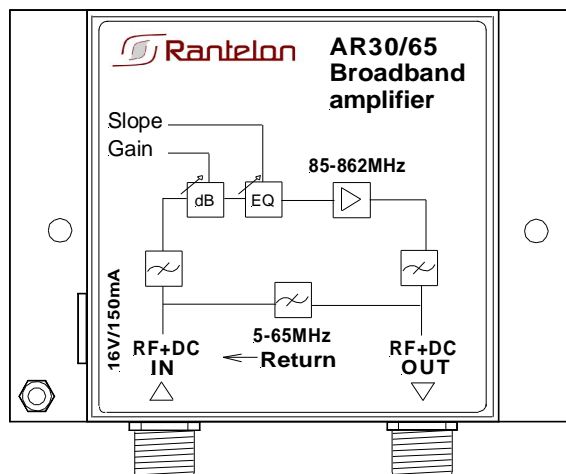

Reguleeritav tagasikanaliga liinivõimendi

Reguleeritav tagasikanaliga liinivõimendi AR30/65 on ette nähtud kasutamiseks kaabel-TV võrkudes abonentide grupi või üksikabonendi võimendina.

Eelised:

- Võimendus reguleeritav
- Kaablikorrektor reguleeritav
- Tagasikanali olemasolu
- Madal mürategur
- Väike voolutarve
- Kaugtoite võimalus
- Tugev korpus

Tootekirjeldus:

AR30/65 on passiivse tagasikanaliga reguleeritav liinivõimendi, mis oma kõrgete tehniliste näitajate ja odava hinnaklassi poolest annab uued võimalused jagada CATV signaale väiksemates võrguharudes. Samuti võib võimendit kasutada eramaja või korterisisese TV-võrgu laiendamiseks. Tagasikanali olemasolu võimaldab kasutada ka kaabel-TV operaatori poolt pakutavaid lisateenuseid (internet, telefon jne.). Võimendile on lisatud automaatse kaugtoite võimalus nii sisendi- kui ka väljundi kaudu, mis annab paigaldajale laialdased võimalused toitekohta valikul.

Kasutusala:

- CATV/MATV võrgud
- Eramaja antennisüsteemid

Tehnilised andmed:

Pärikanal	85-862MHz
Tagasikanal	5-65MHz
Võimendustegur	30dB
Võimenduse ebäühtlus	+1dB
Võimenduse reguleerimisulatus	0-20dB
Kaablikorrektor	0-20dB
Max. väljundivoo DIN45004B	113dBµV
Mürategur	5.5dB
Toide	16-20V/150mA
Mõõtmed	94 x 70 x 35mm